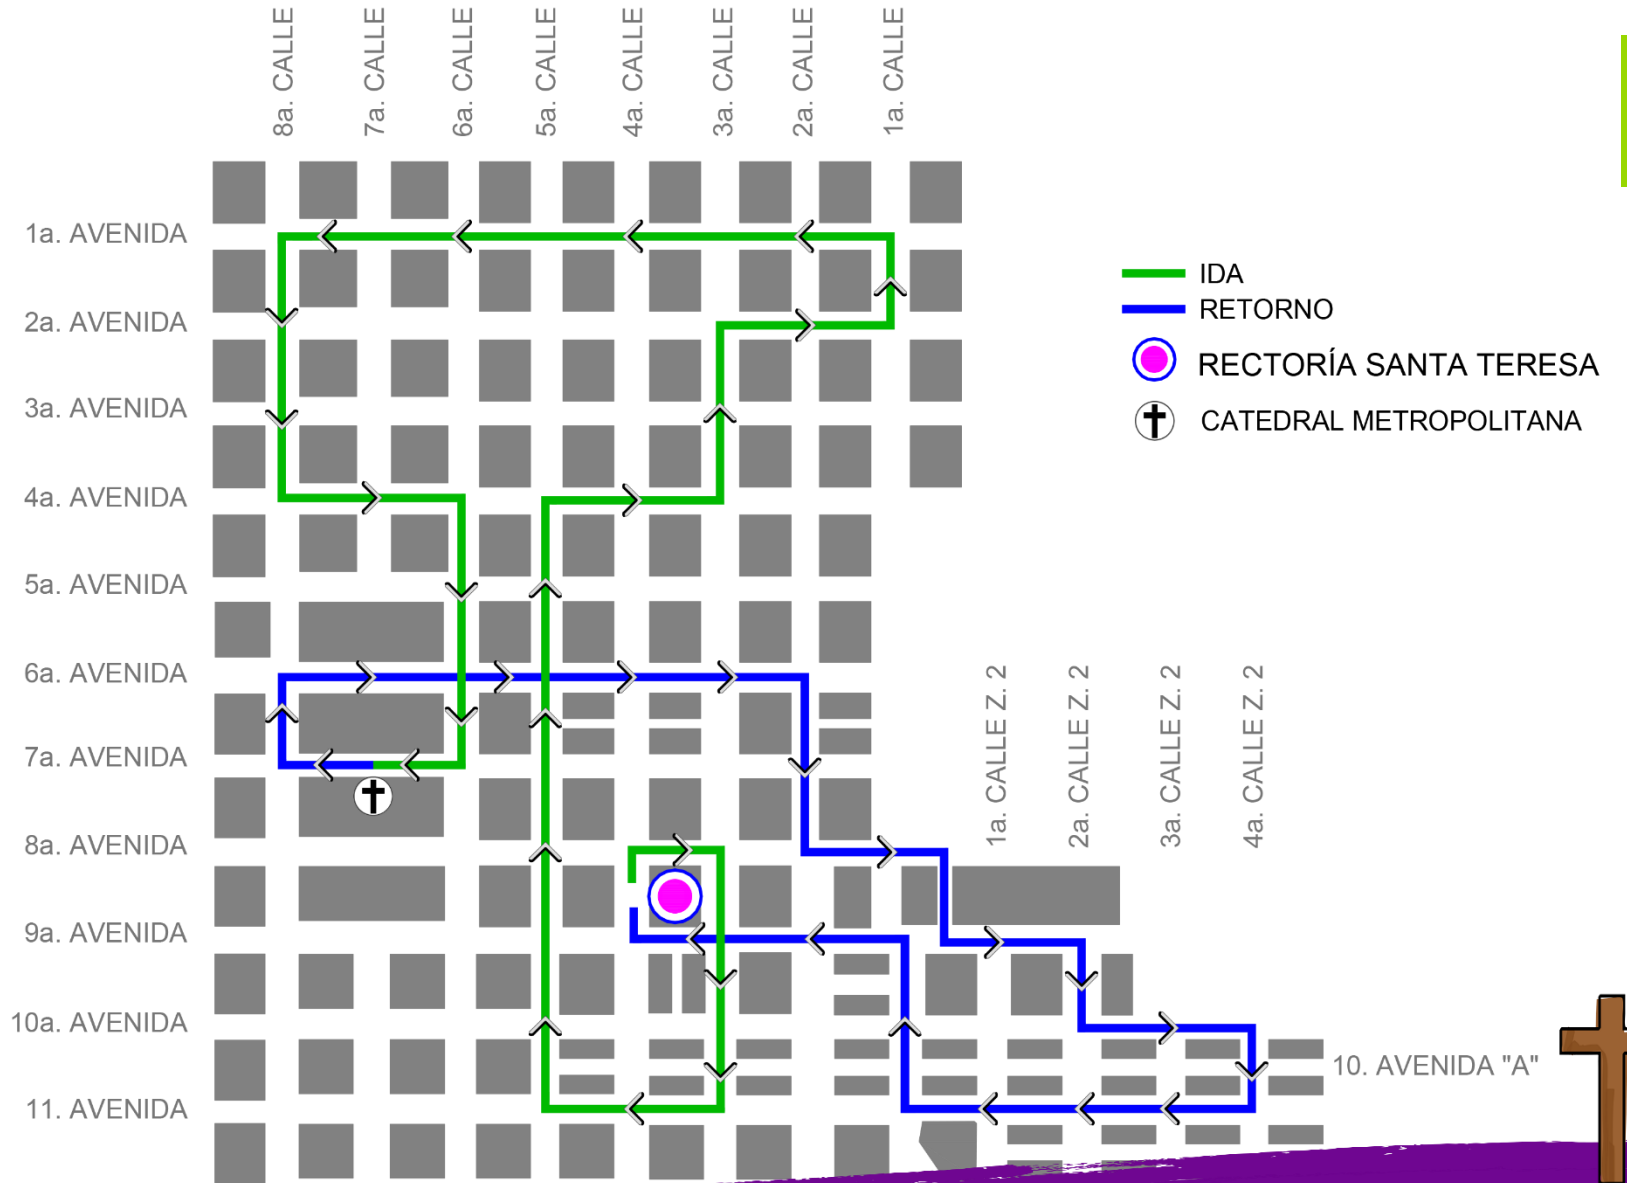

Procesión de Miércoles Santo del Rescate

Miércoles 27 de marzo

Salida 12:00 horas

Entrada 23:00 horas