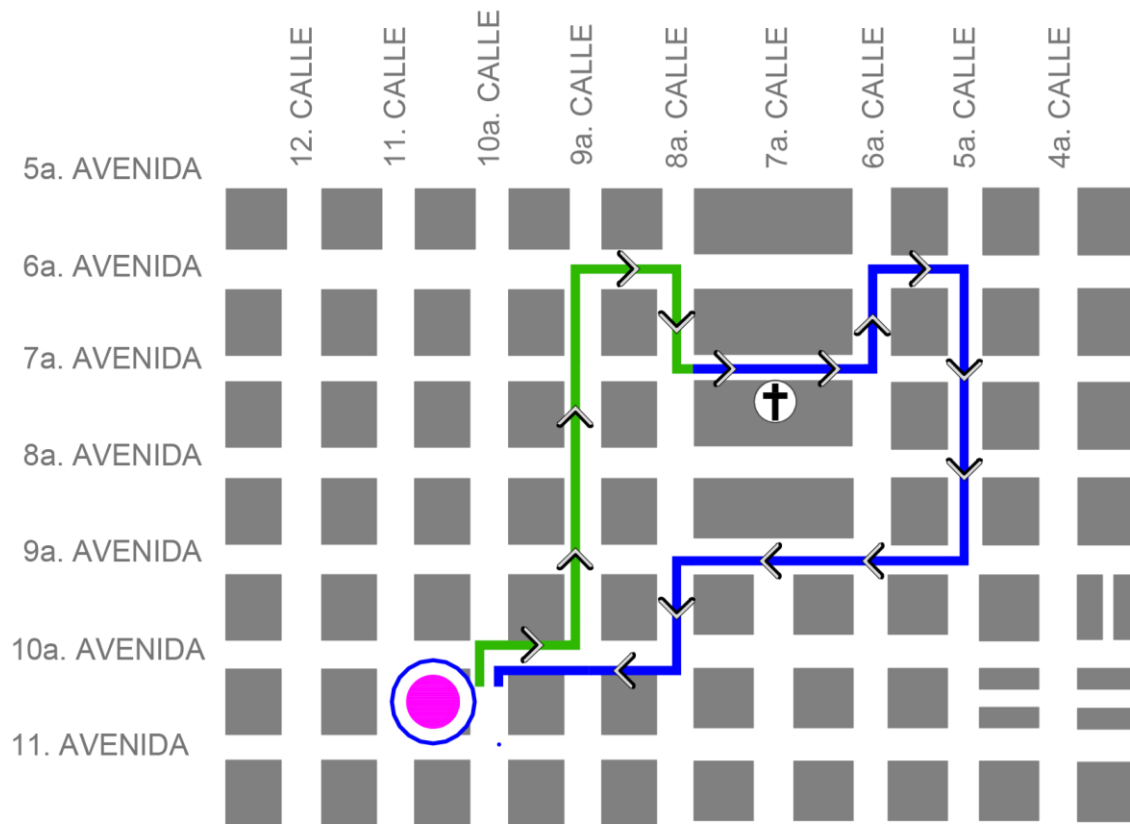

**SEMANA
SANTA 2024**

Procesión Infantil de la Réplica de Jesús de las Palmas

Sábado 23 de marzo

Salida 13:00 horas

Entrada 17:00 horas

- IDA
- RETORNO
- RECTORÍA SAN MIGUEL CAPUCHINAS
- ⊕ CATEDRAL METROPOLITANA