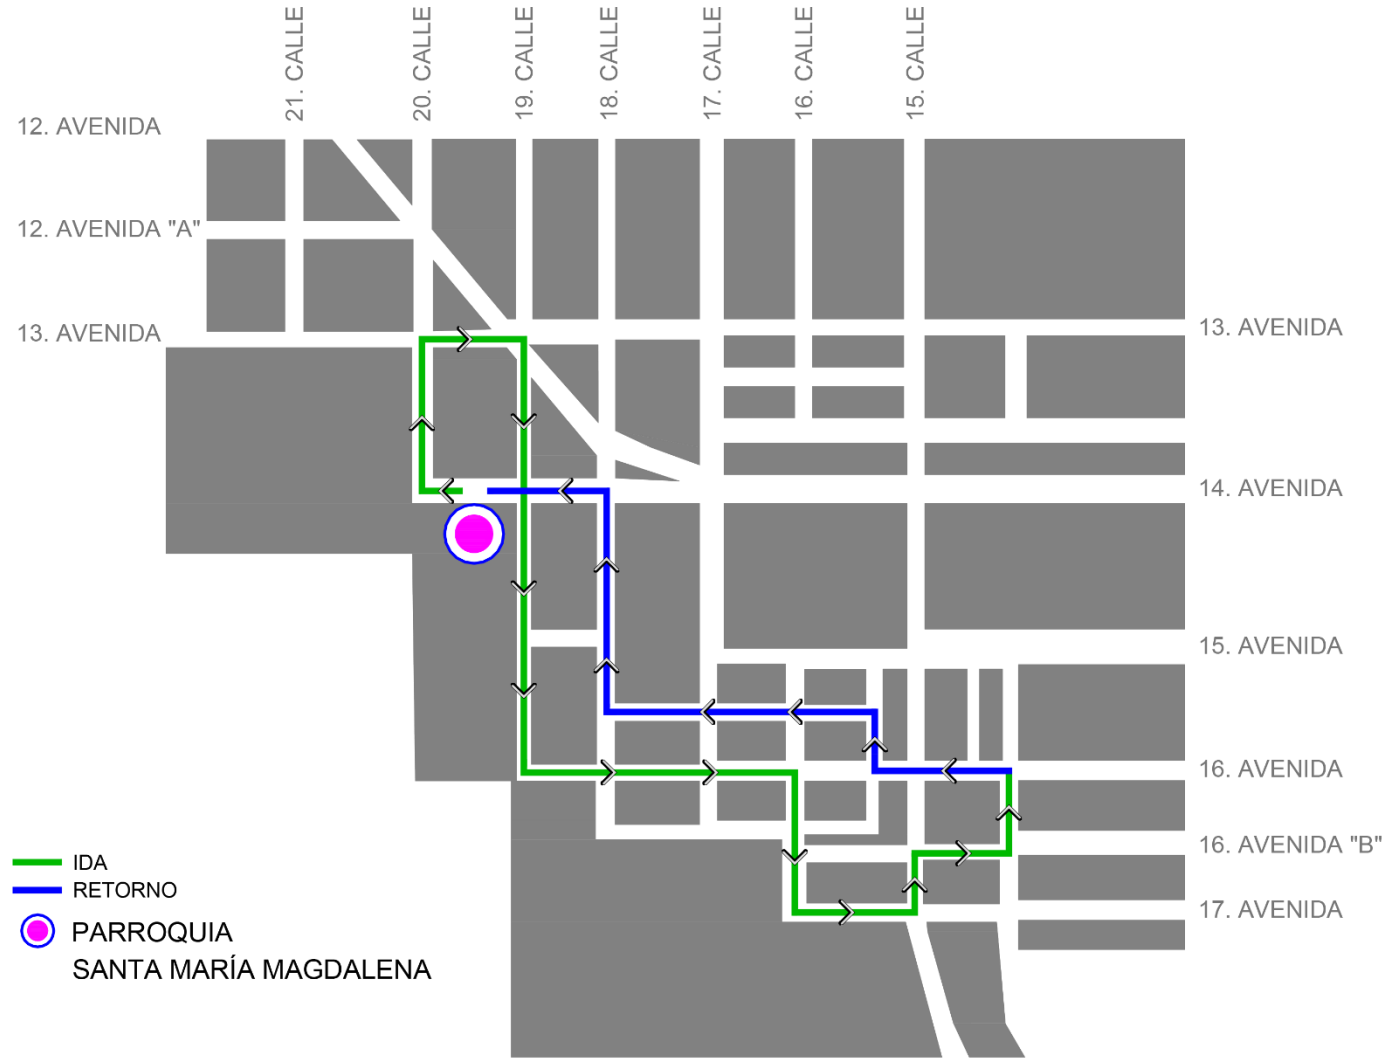

DCH
DIRECCIÓN DEL
CENTRO HISTÓRICO

**SEMANA
SANTA 2024**

Procesión del Nazareno de la Bondad

Sábado 9 de marzo

Salida 19:00 horas

Entrada 21:30 horas

DCH
DIRECCIÓN DEL
CENTRO HISTÓRICO

La
ciudad
es tu
Casa