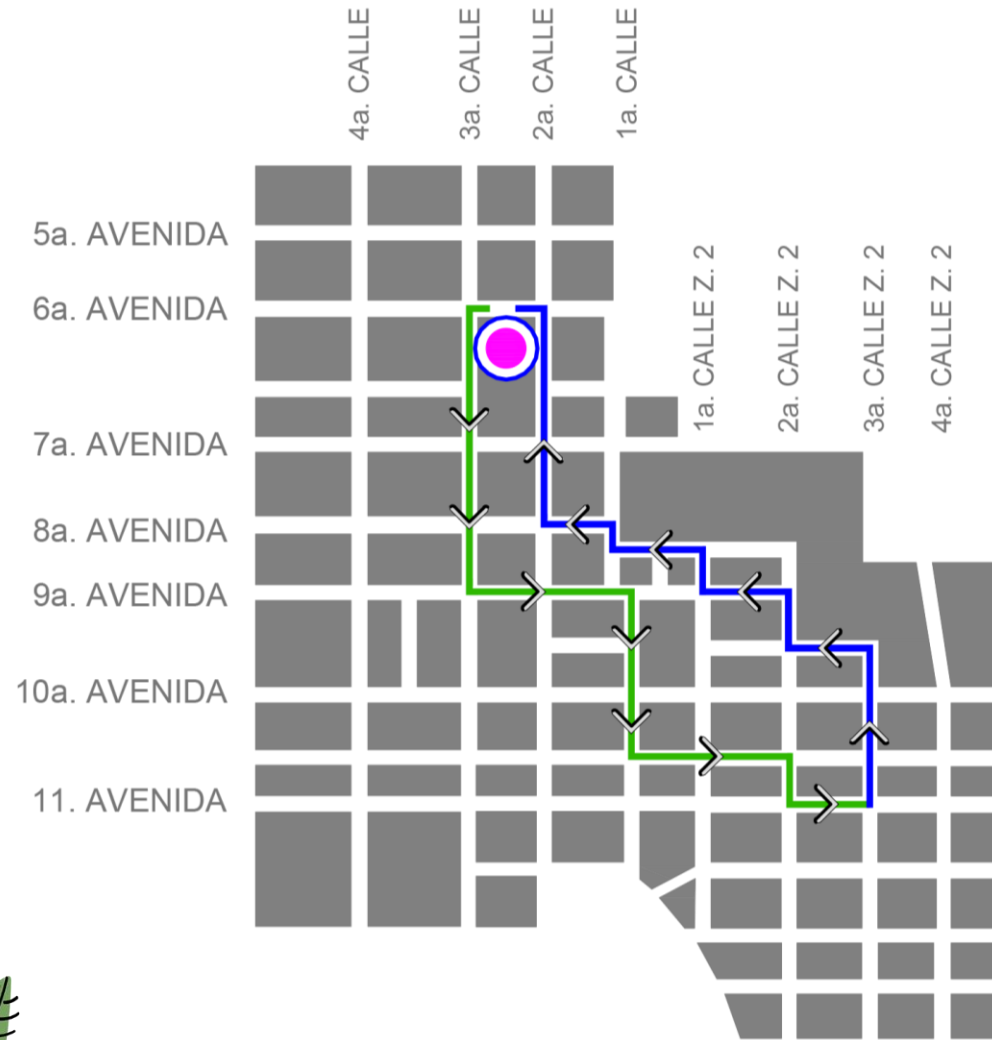

Parroquia Rectoral
de San Sebastián

DCH
DIRECCIÓN DEL
CENTRO HISTÓRICO

**SEMANA
SANTA 2024**

Procesión Segundo Domingo de Pascua

Domingo 7 de abril

Salida 9:00 horas

Entrada 11:45 horas