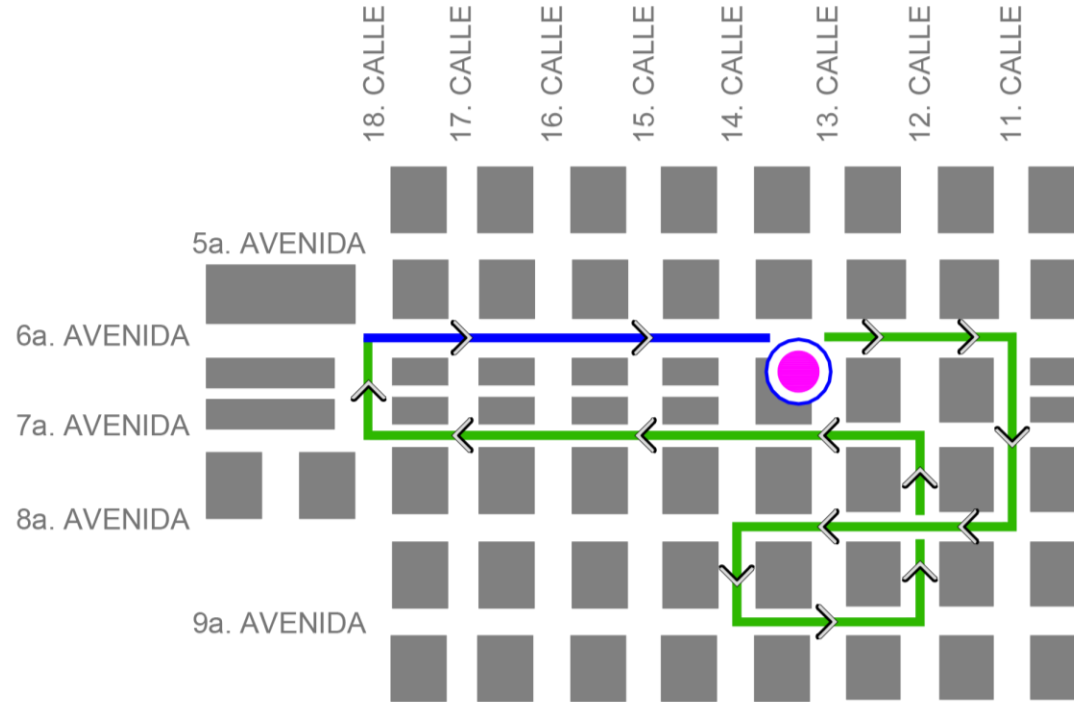

- IDA
- RETORNO
- TEMPLO DE SAN FRANCISCO
- CATEDRAL METROPOLITANA