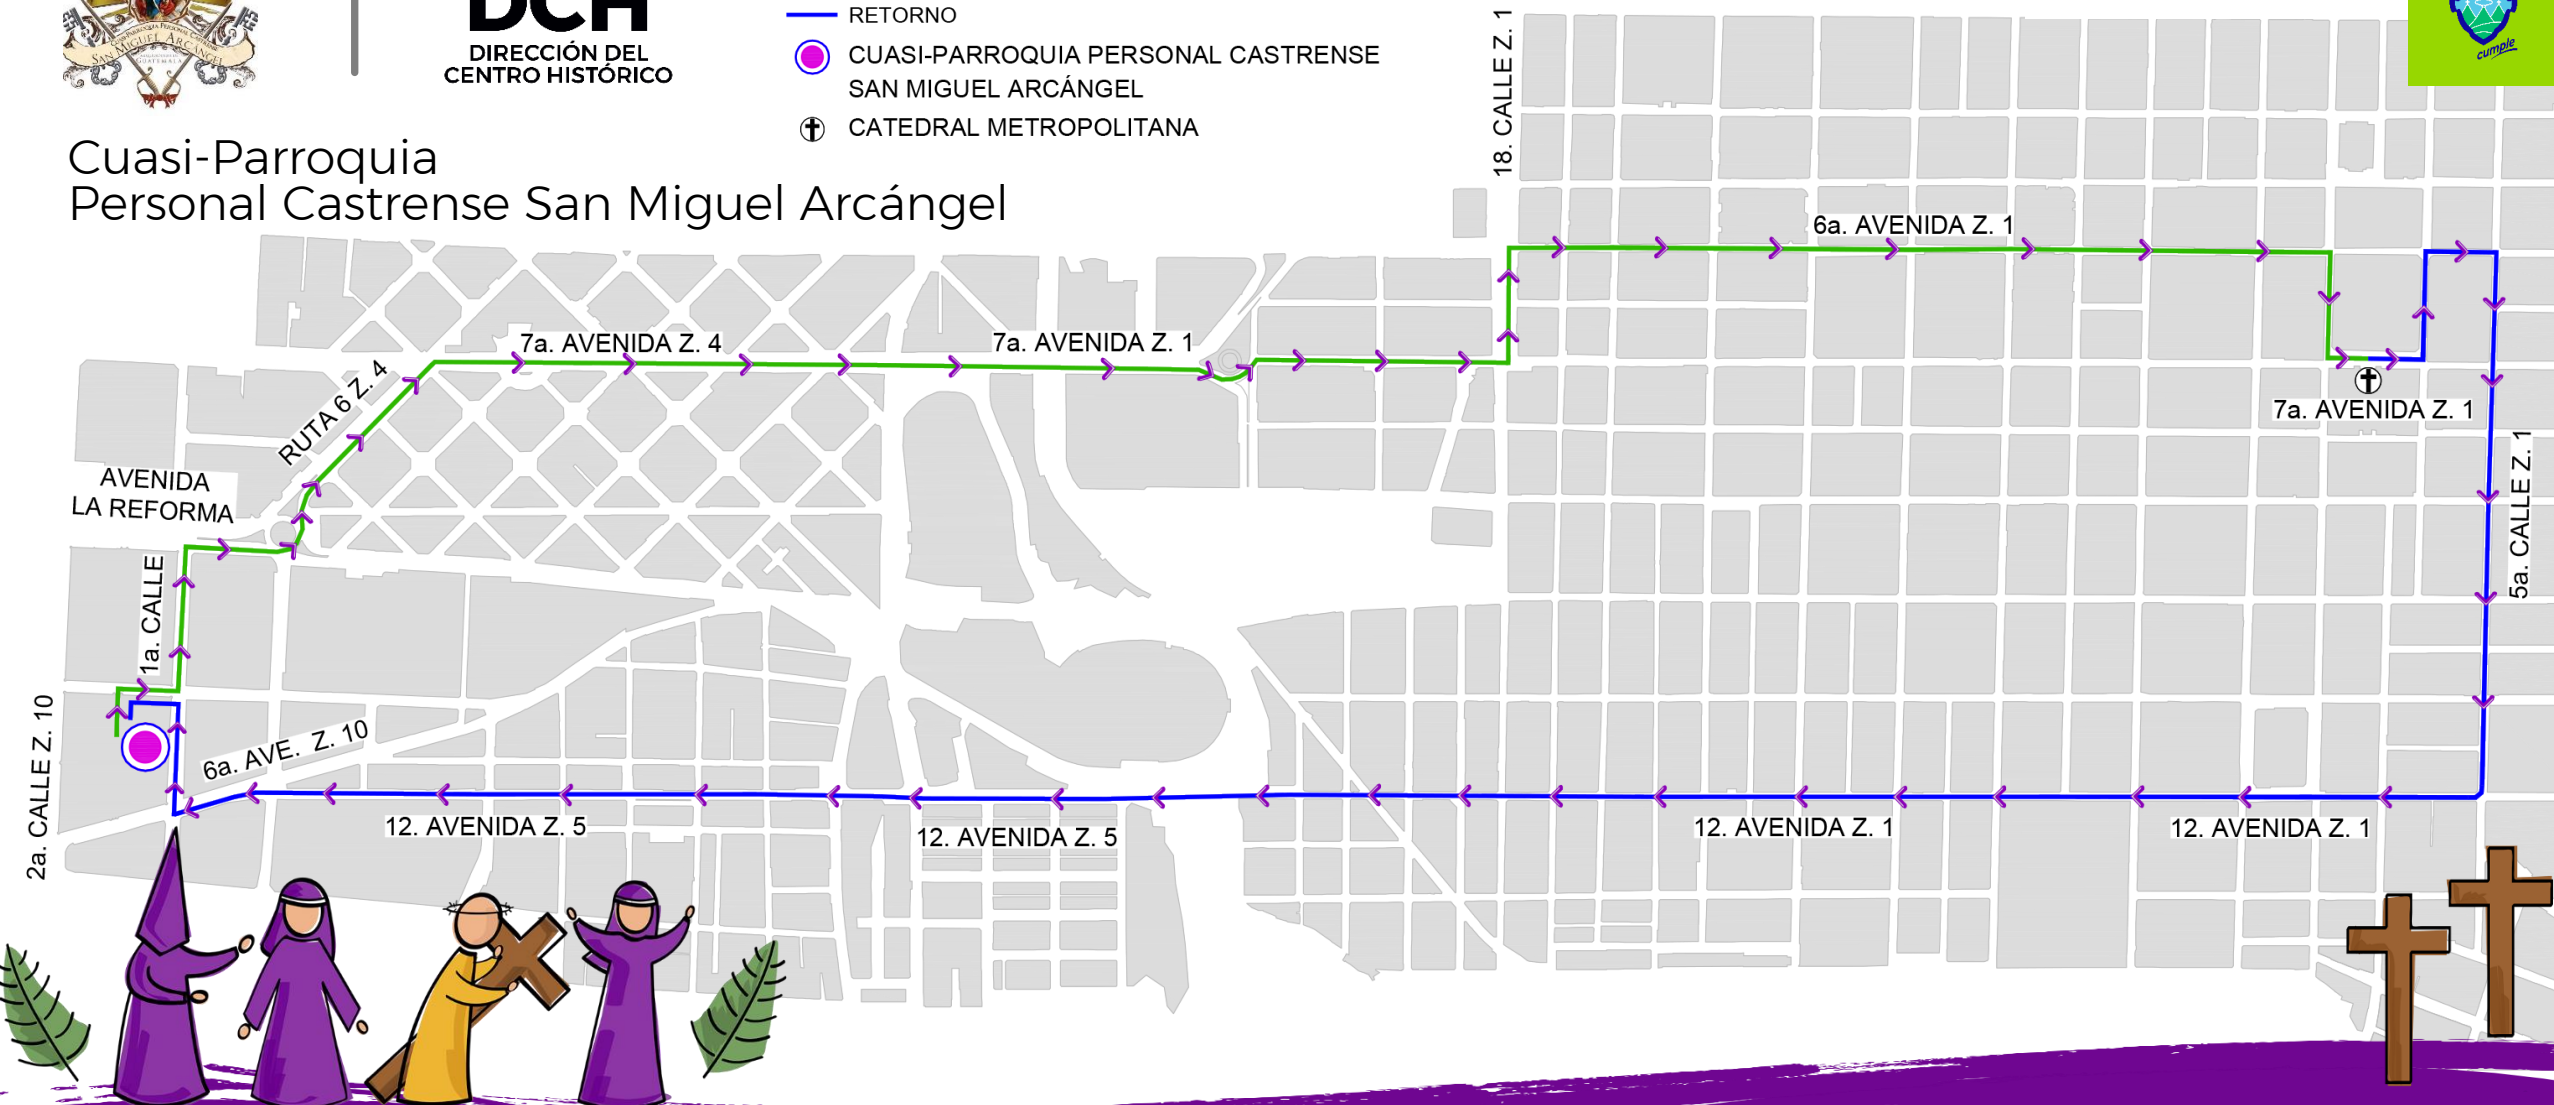

SEMANA SANTA 2024

Vía Crucis Procesional Jesús Nazareno de la Guardia de Honor

Domingo 10 de marzo

Salida 8:00 horas

Entrada 21:00 horas

Rectoría
San Miguel Capuchinas

DCH
DIRECCIÓN DEL
CENTRO HISTÓRICO

- IDA
- RETORNO
- RECTORÍA SAN MIGUEL CAPUCHINAS
- CATEDRAL METROPOLITANA