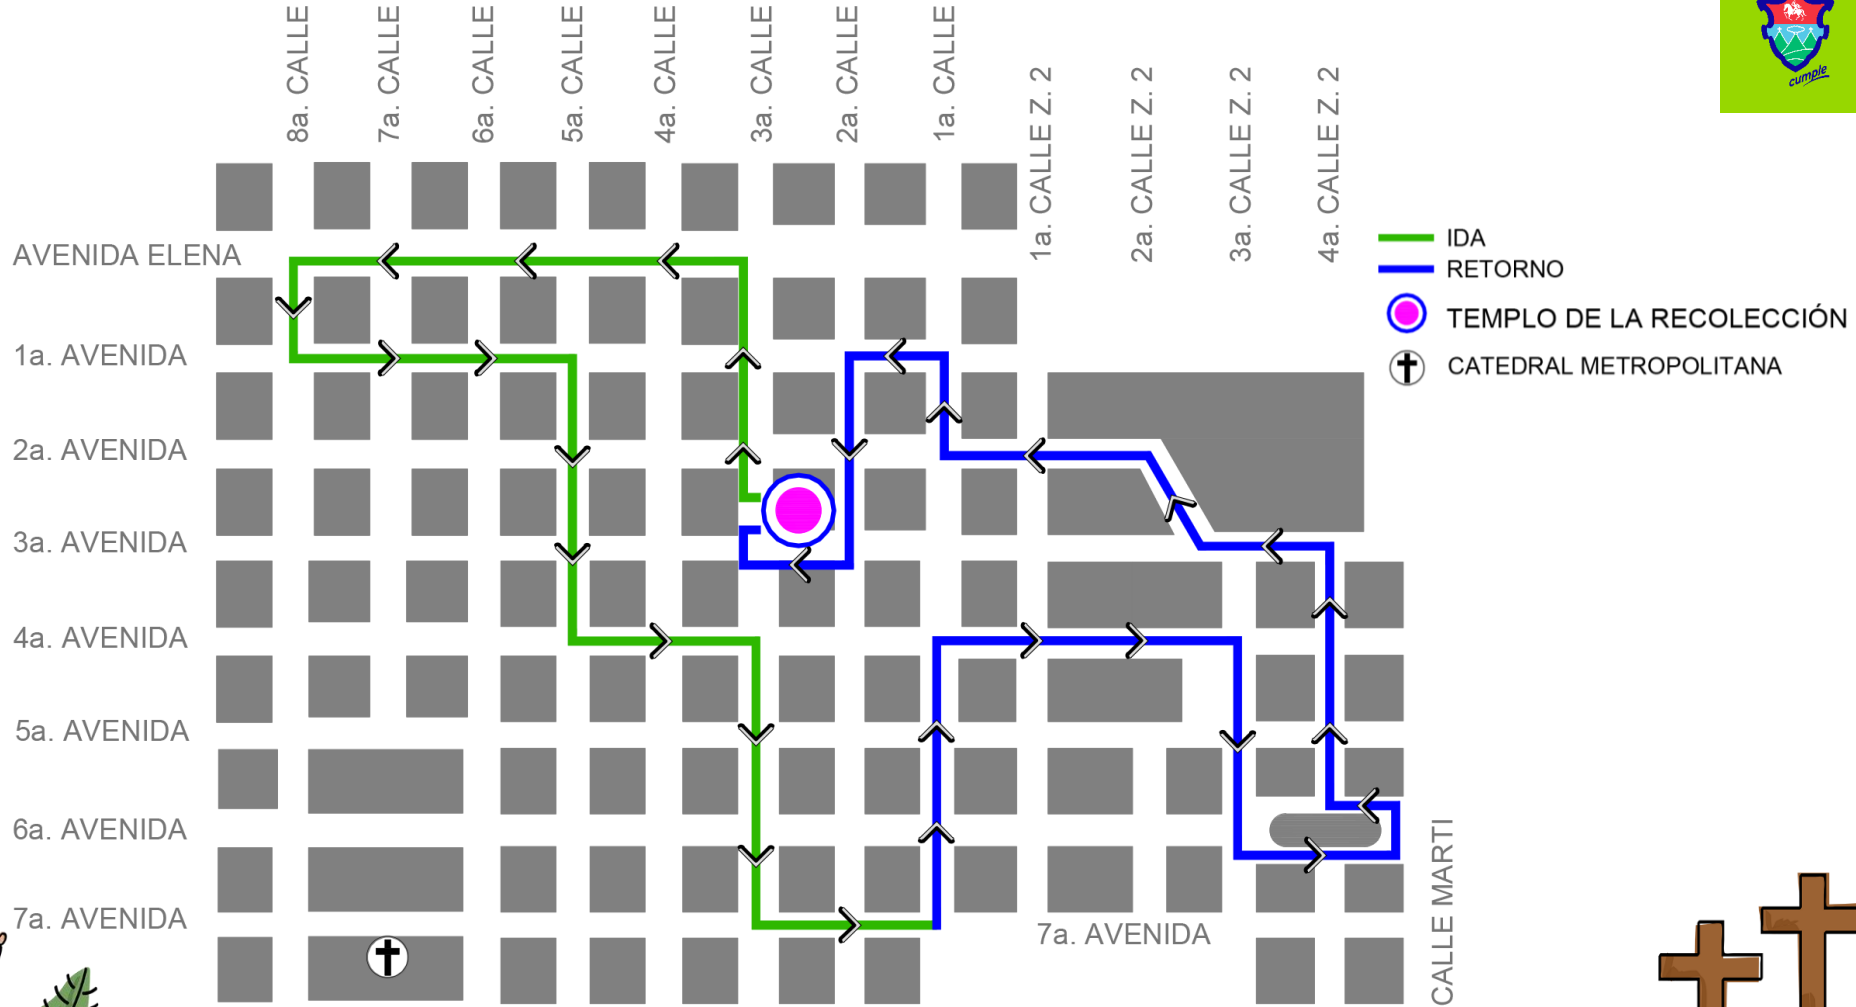

Salida 9:00 horas

Entrada 11:00 horas

Parroquia
Santísimo Nombre de Jesús,
Templo de la Recolectión

DCH
DIRECCIÓN DEL
CENTRO HISTÓRICO

**SEMANA
SANTA 2024**

Procesión Primer Domingo de Cuaresma

Domingo 18 de febrero

Salida 14:00 horas

Entrada 22:30 horas

DCH
DIRECCIÓN DEL
CENTRO HISTÓRICO

La
ciudad
es tu
Casa

Febrero

Segundo Sábado de Cuaresma

24

Beaterio de Belén