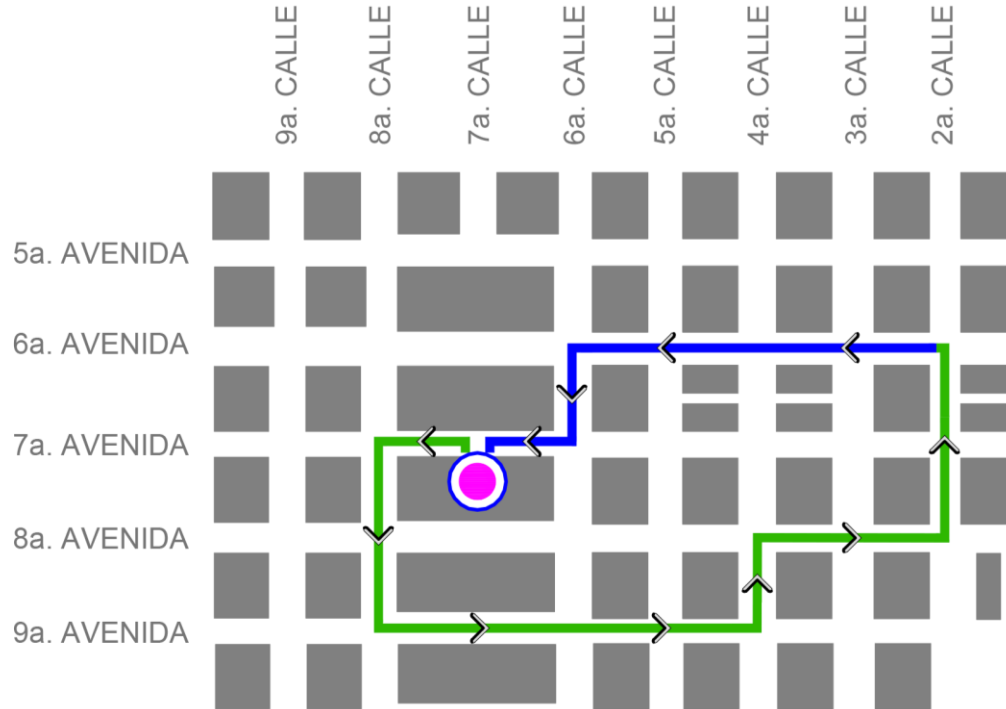

DCH
DIRECCIÓN DEL
CENTRO HISTÓRICO

La
ciudad
es tu
Casa

Abril

Domingo

7

Santa Iglesia
Catedral
Metropolitana

DCH
DIRECCIÓN DEL
CENTRO HISTÓRICO

— IDA
— RETORNO
○ CATEDRAL METROPOLITANA