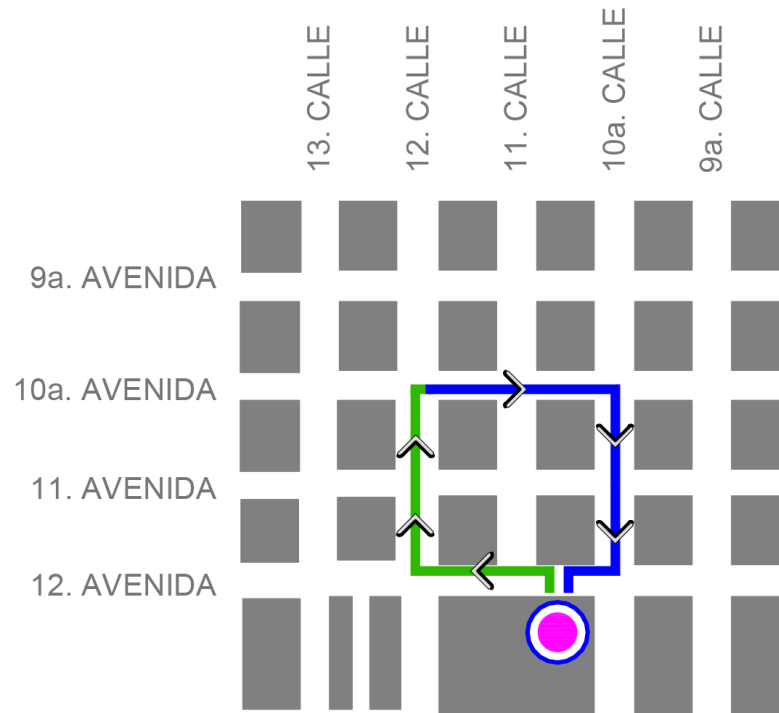

Entrada 20:30 horas

Basílica de
Nuestra Señora del Rosario
Templo de Santo Domingo

DCH
DIRECCIÓN DEL
CENTRO HISTÓRICO

**SEMANA
SANTA 2024**

- IDA
- RETORNO
- TEMPLO DE SANTO DOMINGO

Procesión Segundo Sábado de Cuaresma