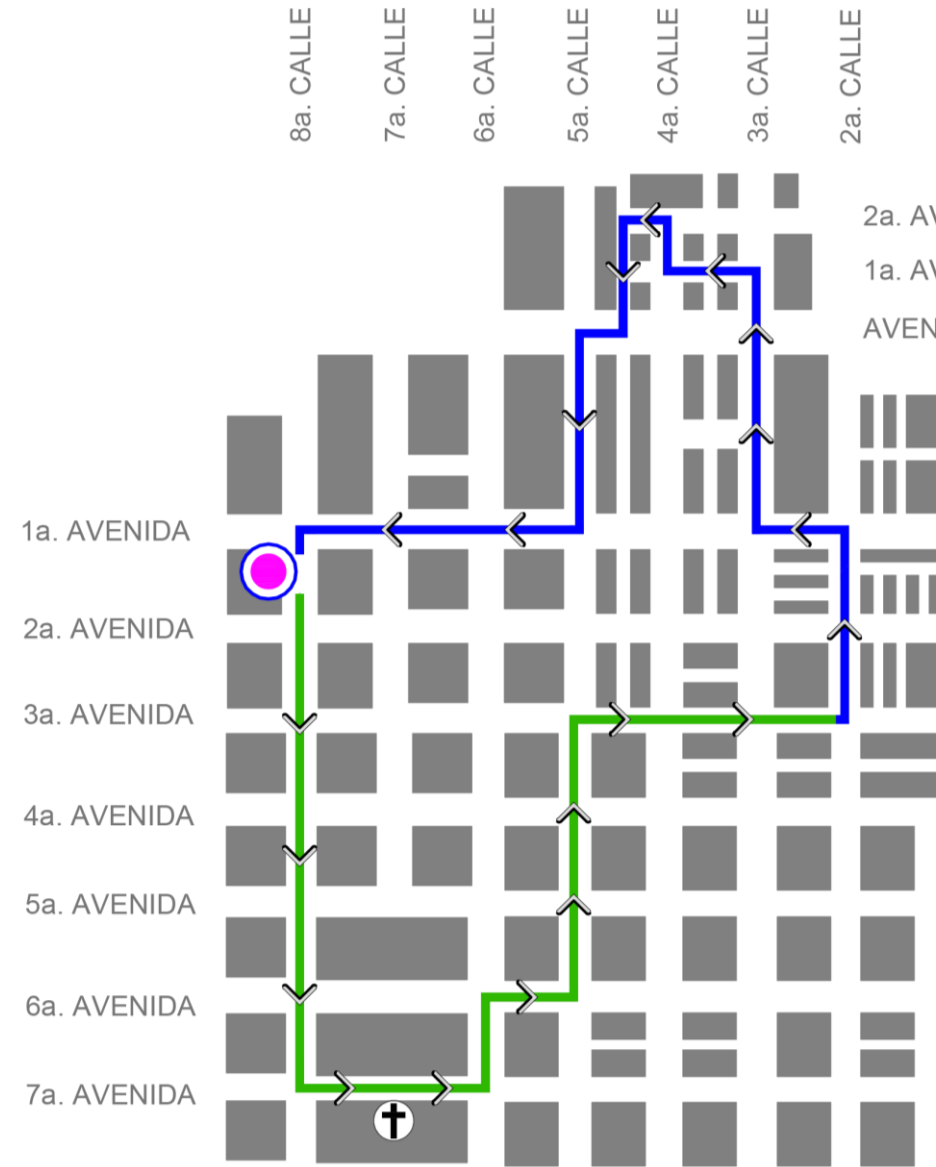

Domingo 3 de marzo

Salida 10:00 horas

Entrada 00:00 horas

Santuario de
Nuestra Señora
de Guadalupe

DCH
DIRECCIÓN DEL
CENTRO HISTÓRICO

**SEMANA
SANTA 2024**

- IDA
- RETORNO
- SANTUARIO DE NUESTRA SEÑORA DE GUADALUPE
- ⊕ CATEDRAL METROPOLITANA