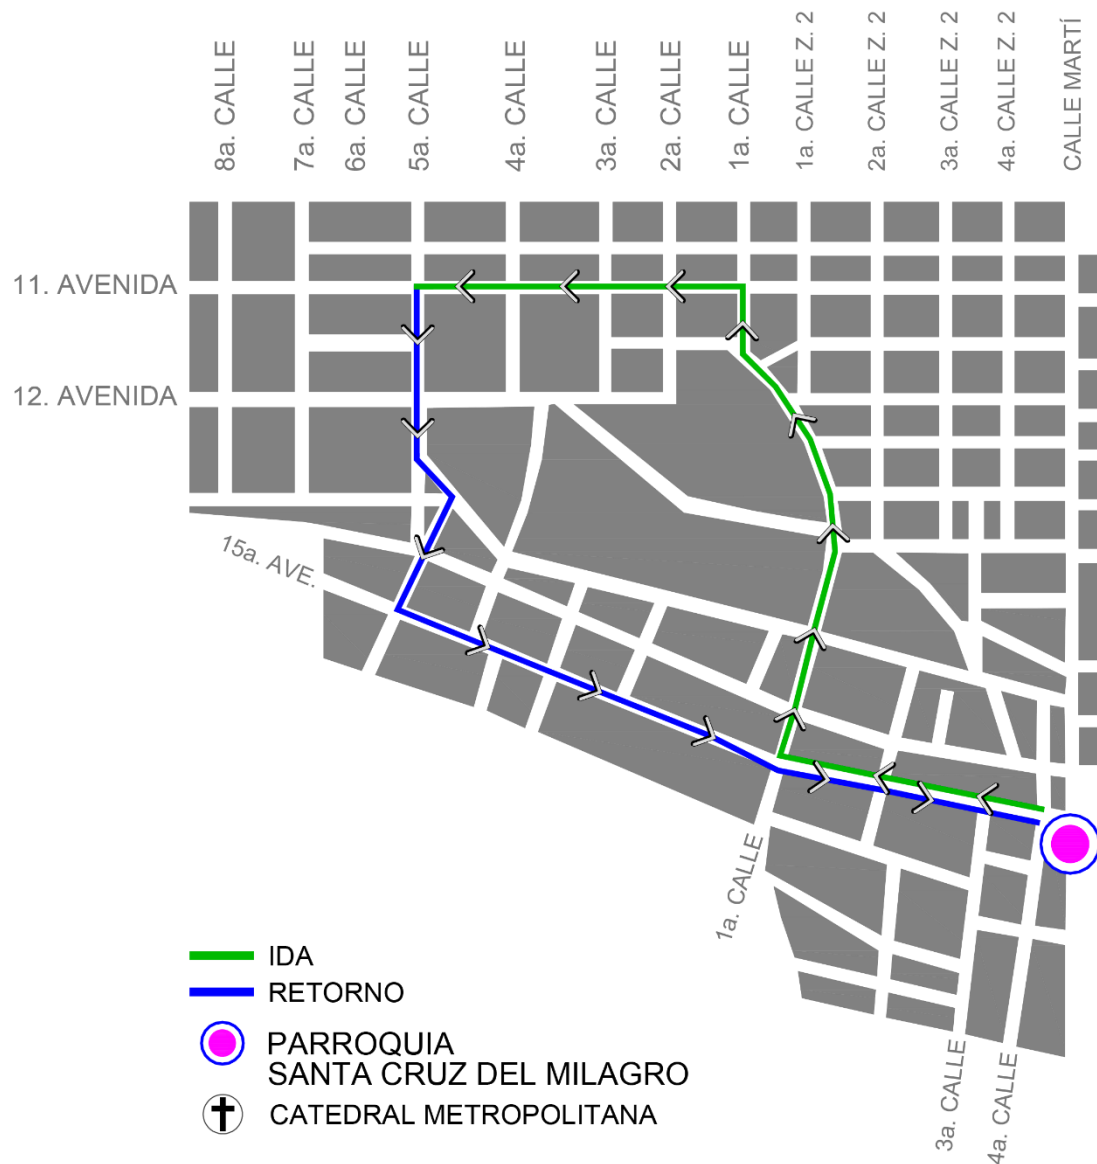

- IDA
- RETORNO
- CATEDRAL METROPOLITANA

Parroquia
Santa Cruz del Milagro

DCH
DIRECCIÓN DEL
CENTRO HISTÓRICO

**SEMANA
SANTA 2024**

Procesión Infantil

Domingo 3 de marzo

Salida 9:30 horas

Entrada 14:00 horas