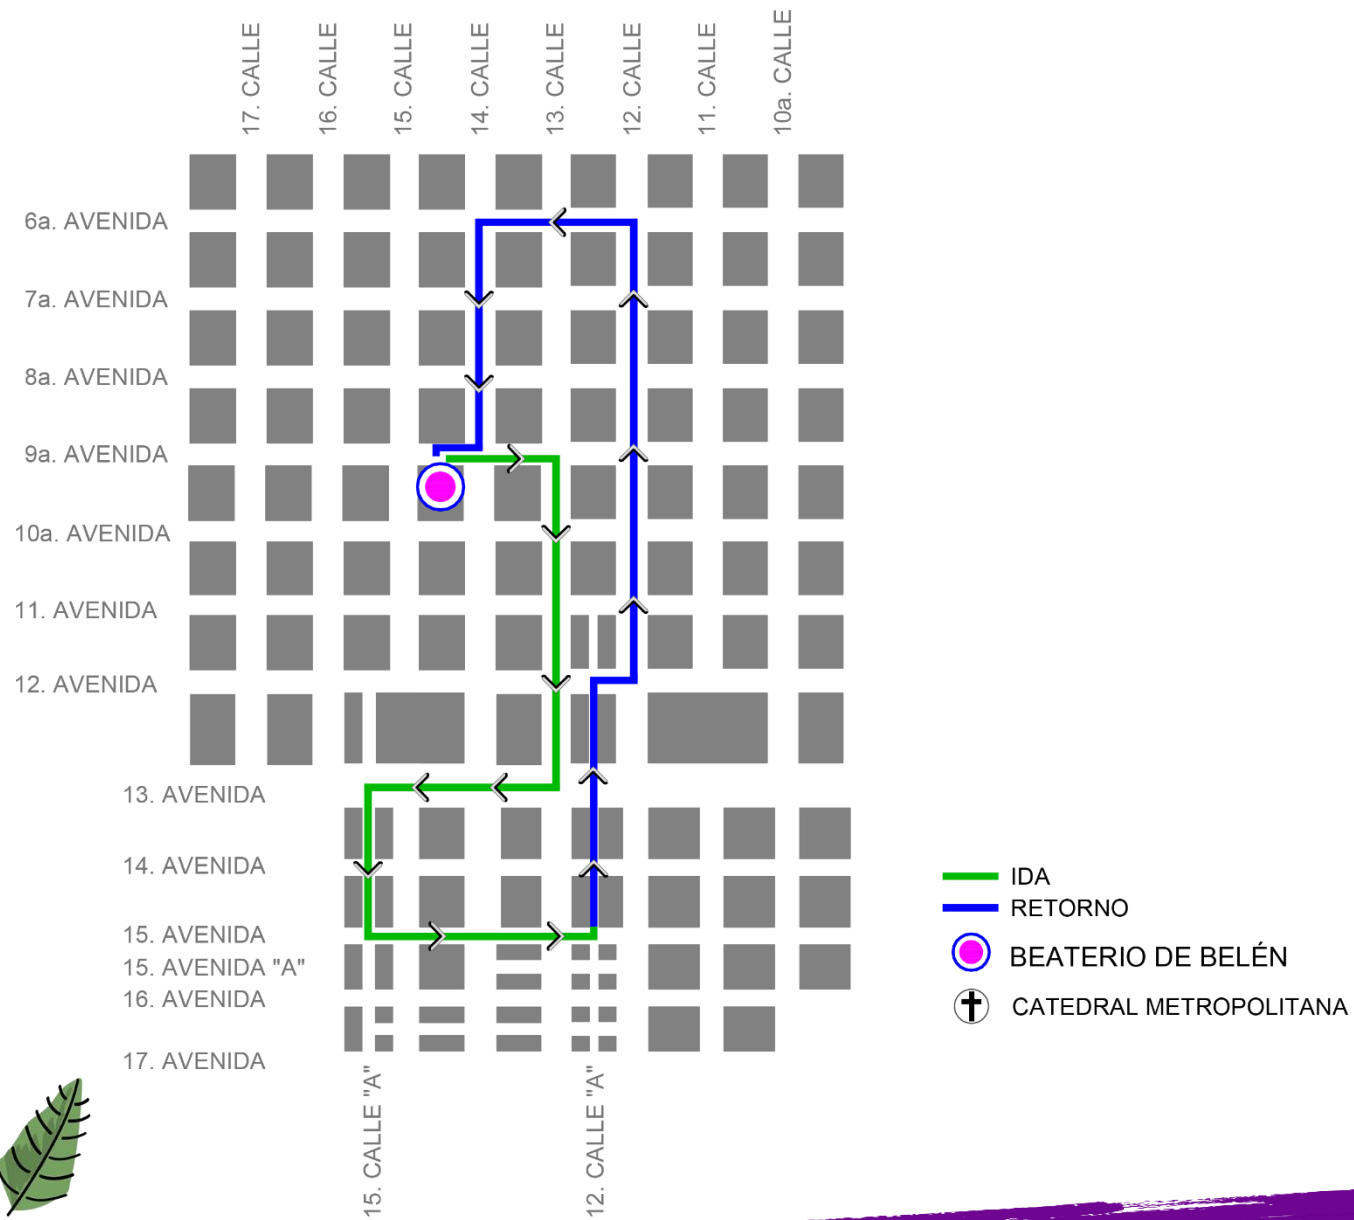

Beaterio de Belén

DCH
DIRECCIÓN DEL
CENTRO HISTÓRICO

SEMANA SANTA 2024

Solemne Vía Crucis Penitencial

Viernes 8 de marzo

Salida 18:00 horas

Entrada 22:00 horas