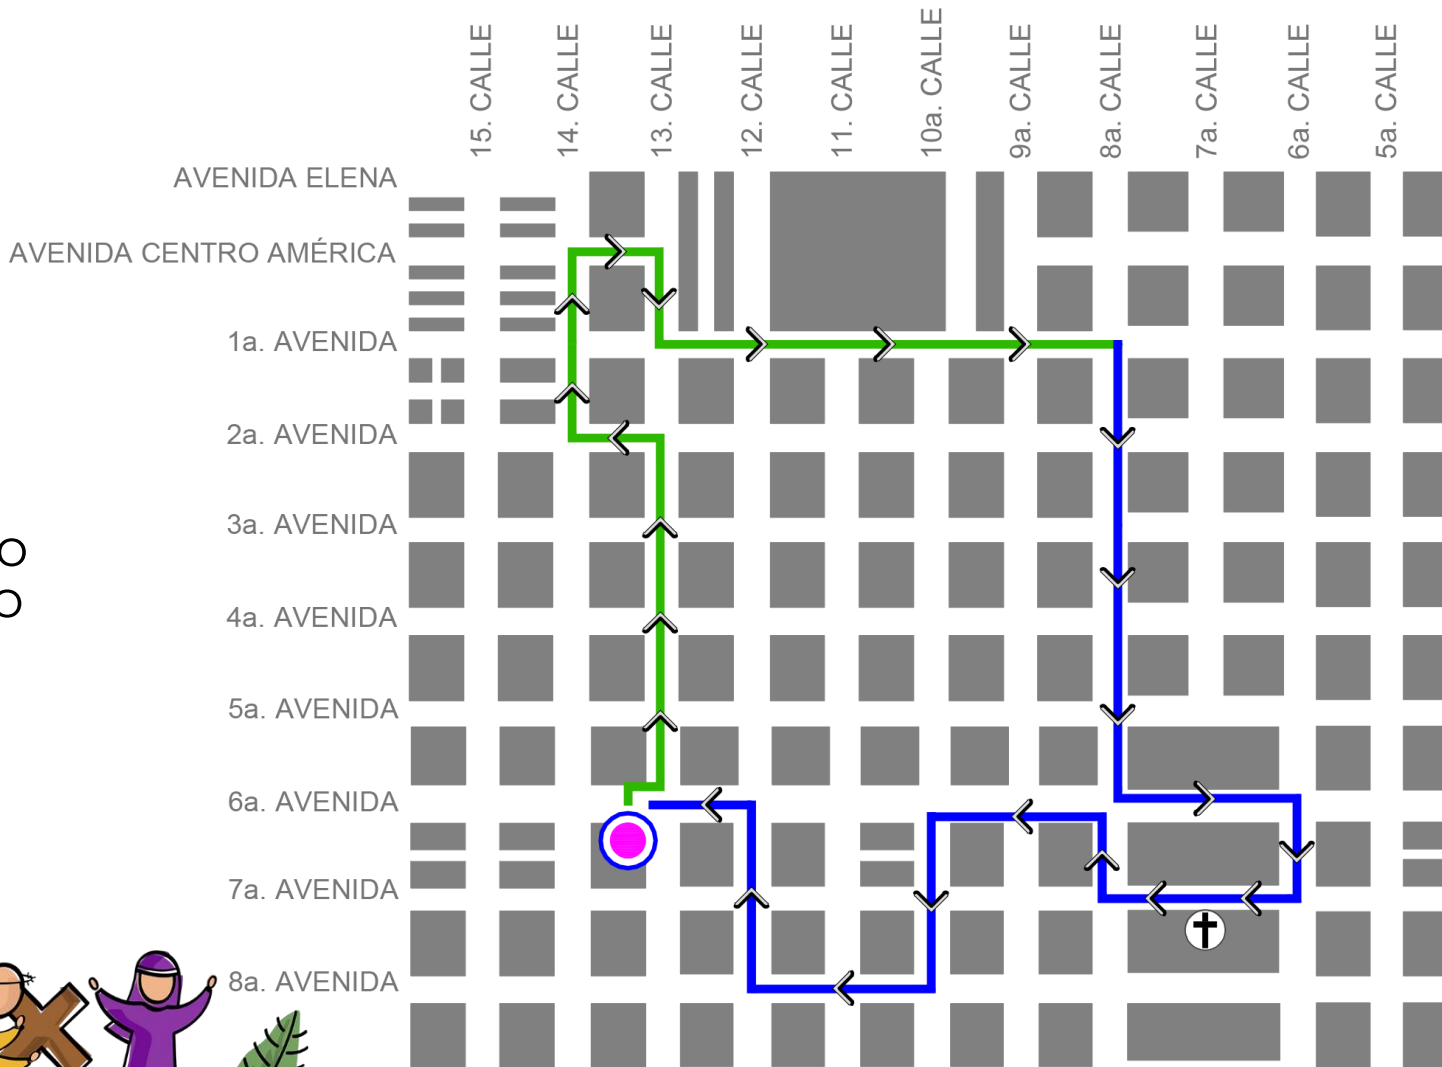

- IDA
- RETORNO
- TEMPLO DE SAN FRANCISCO
- ⊕ CATEDRAL METROPOLITANA