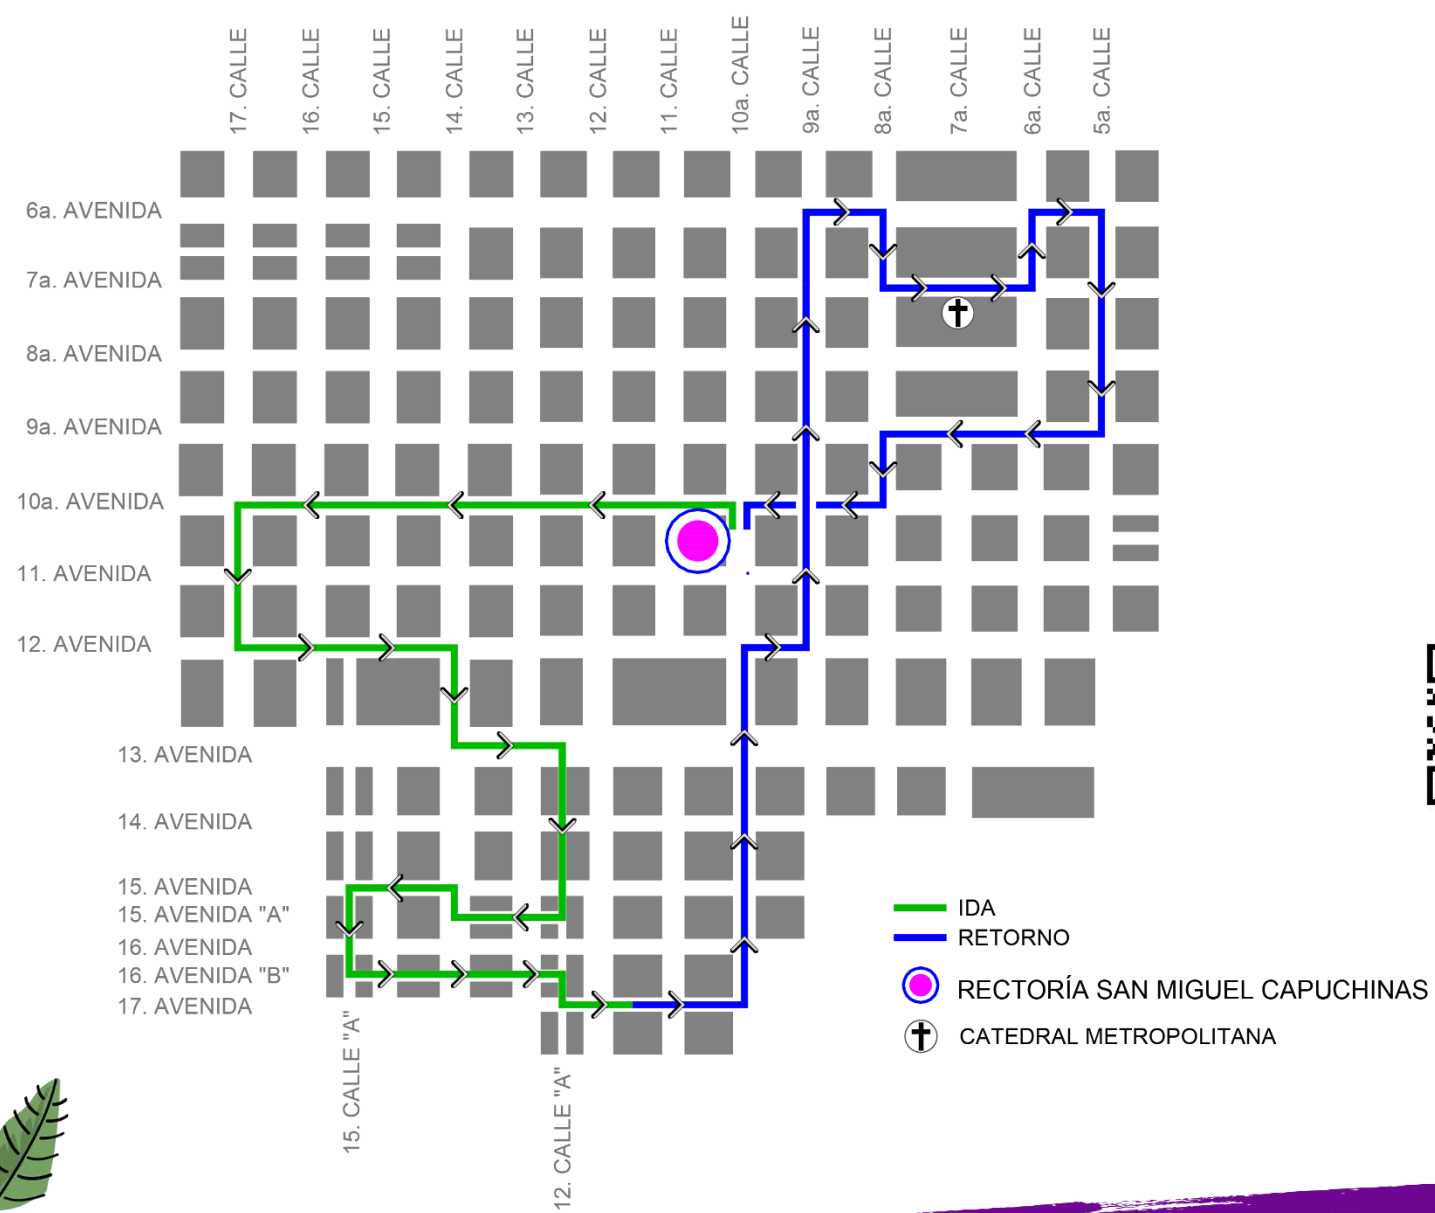

Rectoría
San Miguel Capuchinas

DCH
DIRECCIÓN DEL
CENTRO HISTÓRICO

**SEMANA
SANTA 2024**

Procesión de Jesús de las Palmas

Domingo 24 de marzo

Salida 6:00 horas

Entrada 14:30 horas