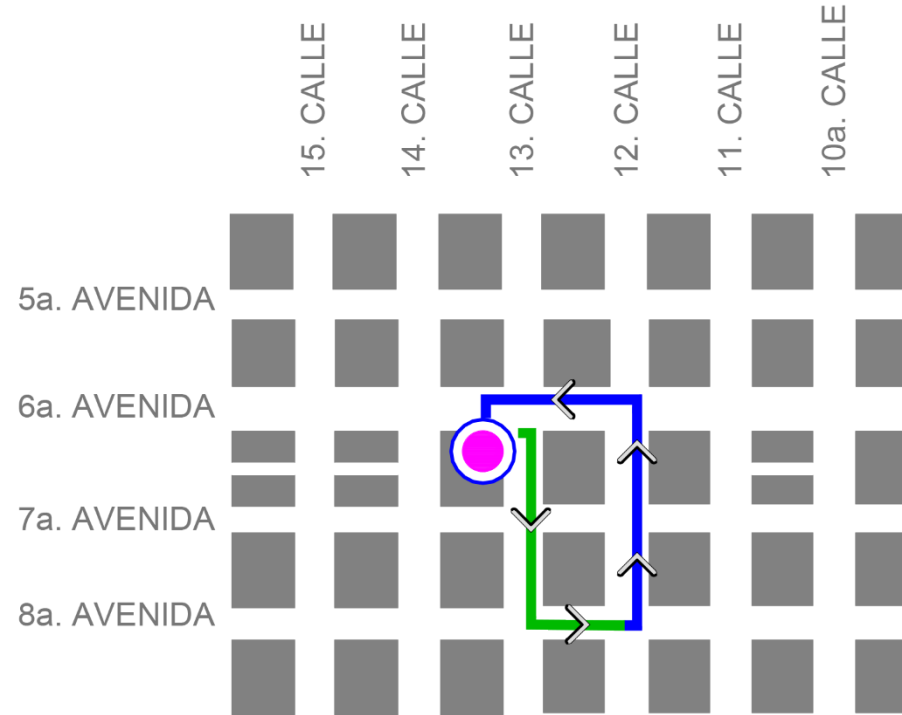

DCH
DIRECCIÓN DEL
CENTRO HISTÓRICO

**SEMANA
SANTA 2024**

Procesión de Pésame de Nuestra Señora de la Soledad

Sábado 30 de marzo

Salida 14:00 horas

Entrada 17:30 horas

Templo Histórico
de San Francisco

DCH
DIRECCIÓN DEL
CENTRO HISTÓRICO