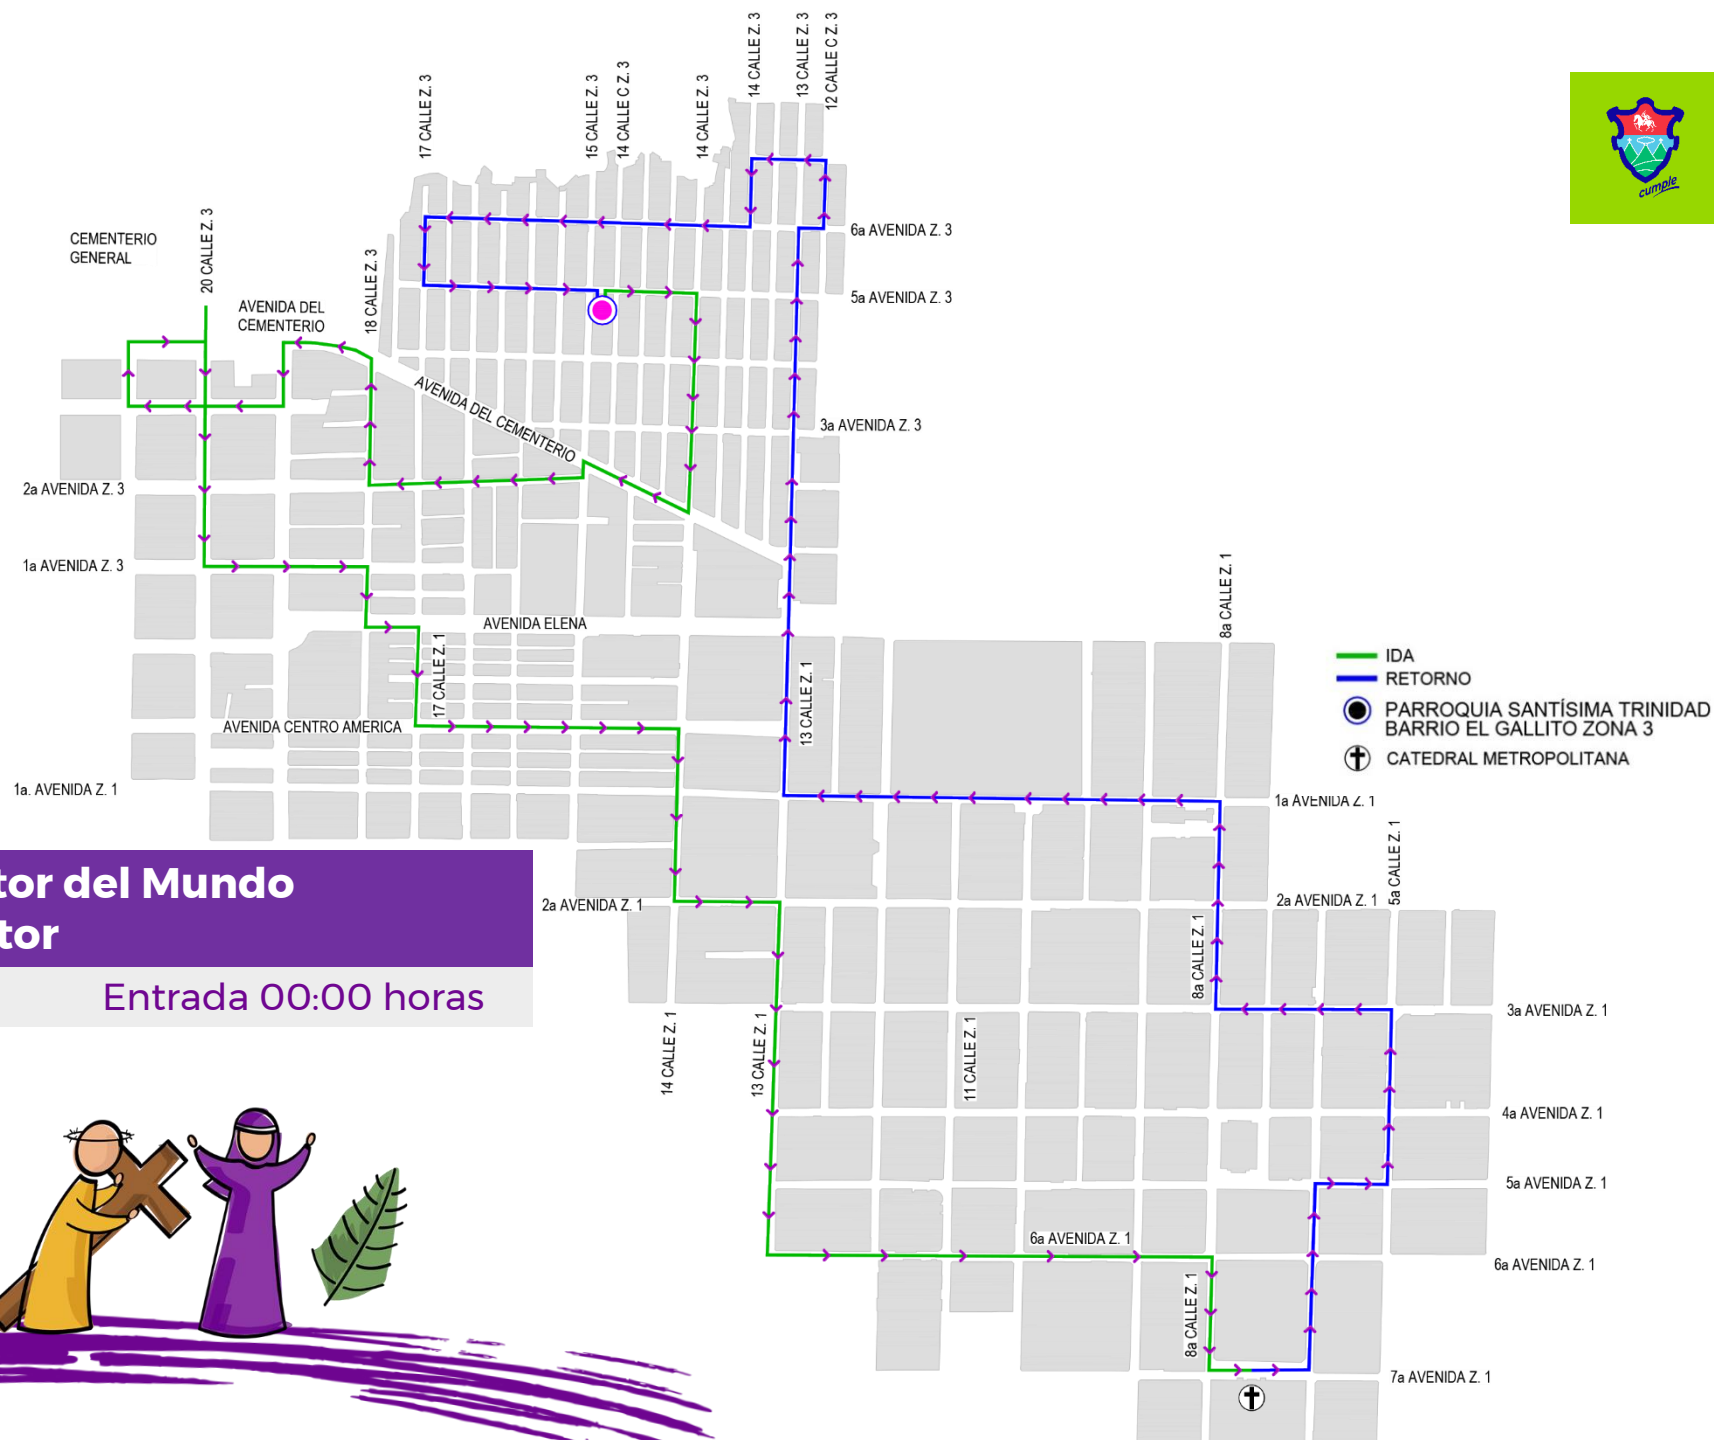

Procesión de Jesús Nazareno Redentor del Mundo y Santísima Virgen Madre del Redentor

Domingo 10 de marzo Salida 10:30 horas Entrada 00:00 horas

SEMANA
SANTA 2024