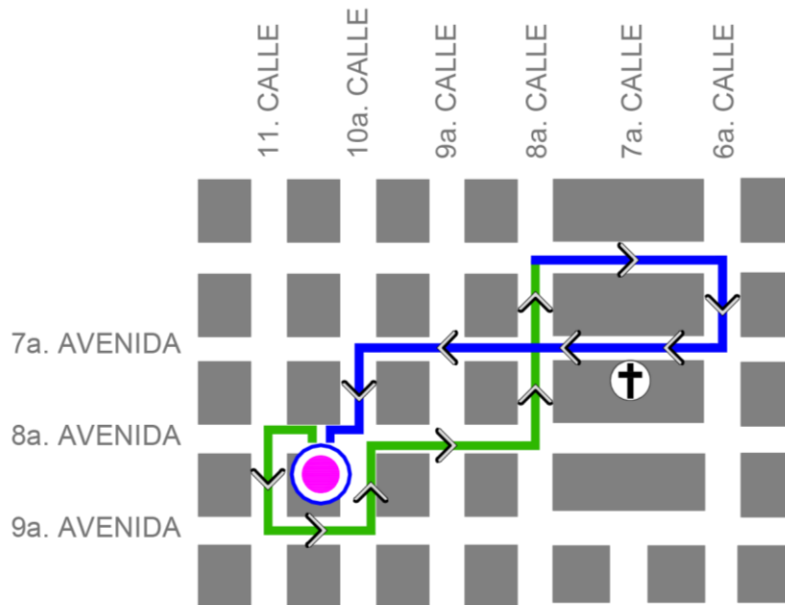

Martes 26 de marzo

Salida 13:00 horas

Entrada 00:00 horas

Rectoría
Nuestra Señora
del Carmen

DCH
DIRECCIÓN DEL
CENTRO HISTÓRICO

- IDA
- RETORNO
- RECTORÍA NUESTRA SEÑORA DEL CARMEN
- CATEDRAL METROPOLITANA