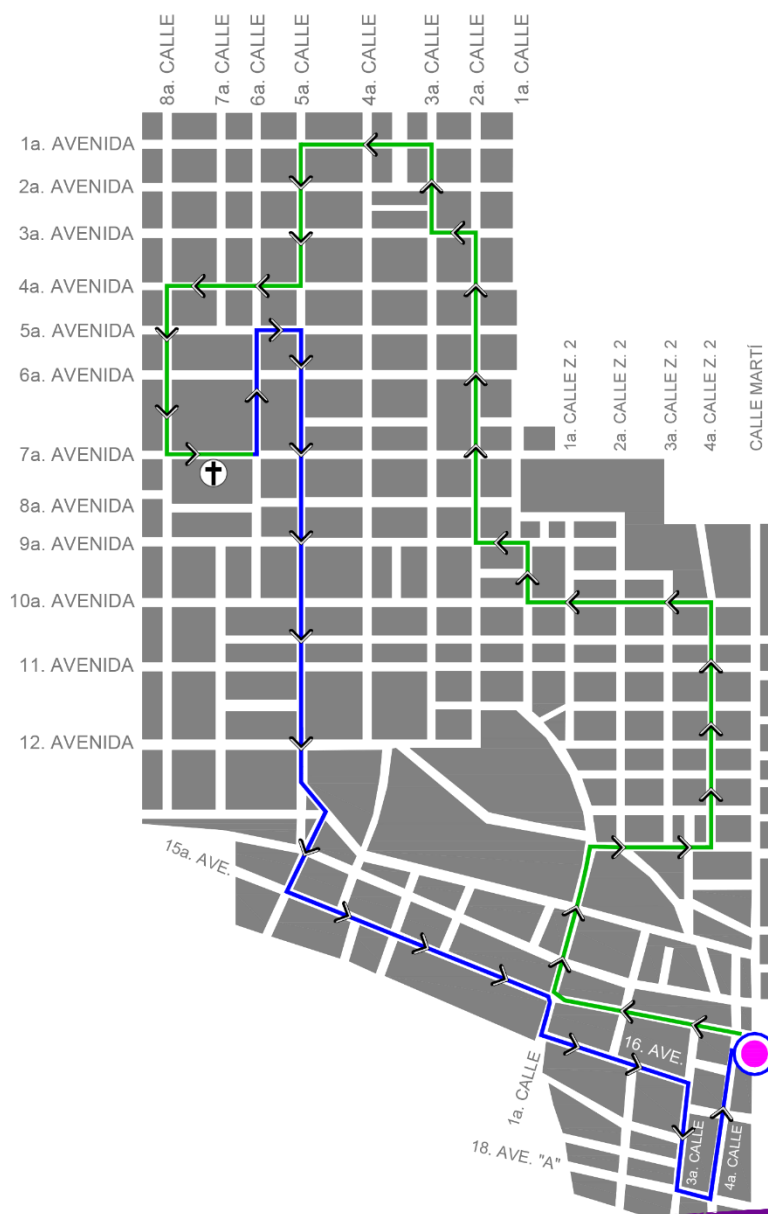

Parroquia
Santa Cruz del Milagro

DCH
DIRECCIÓN DEL
CENTRO HISTÓRICO

**SEMANA
SANTA 2024**

Procesión de Lunes Santo

Lunes 25 de marzo

Salida 12:30 horas

Entrada 00:00 horas

- IDA
- RETORNO
- PARROQUIA SANTA CRUZ DEL MILAGRO
- ⊕ CATEDRAL METROPOLITANA