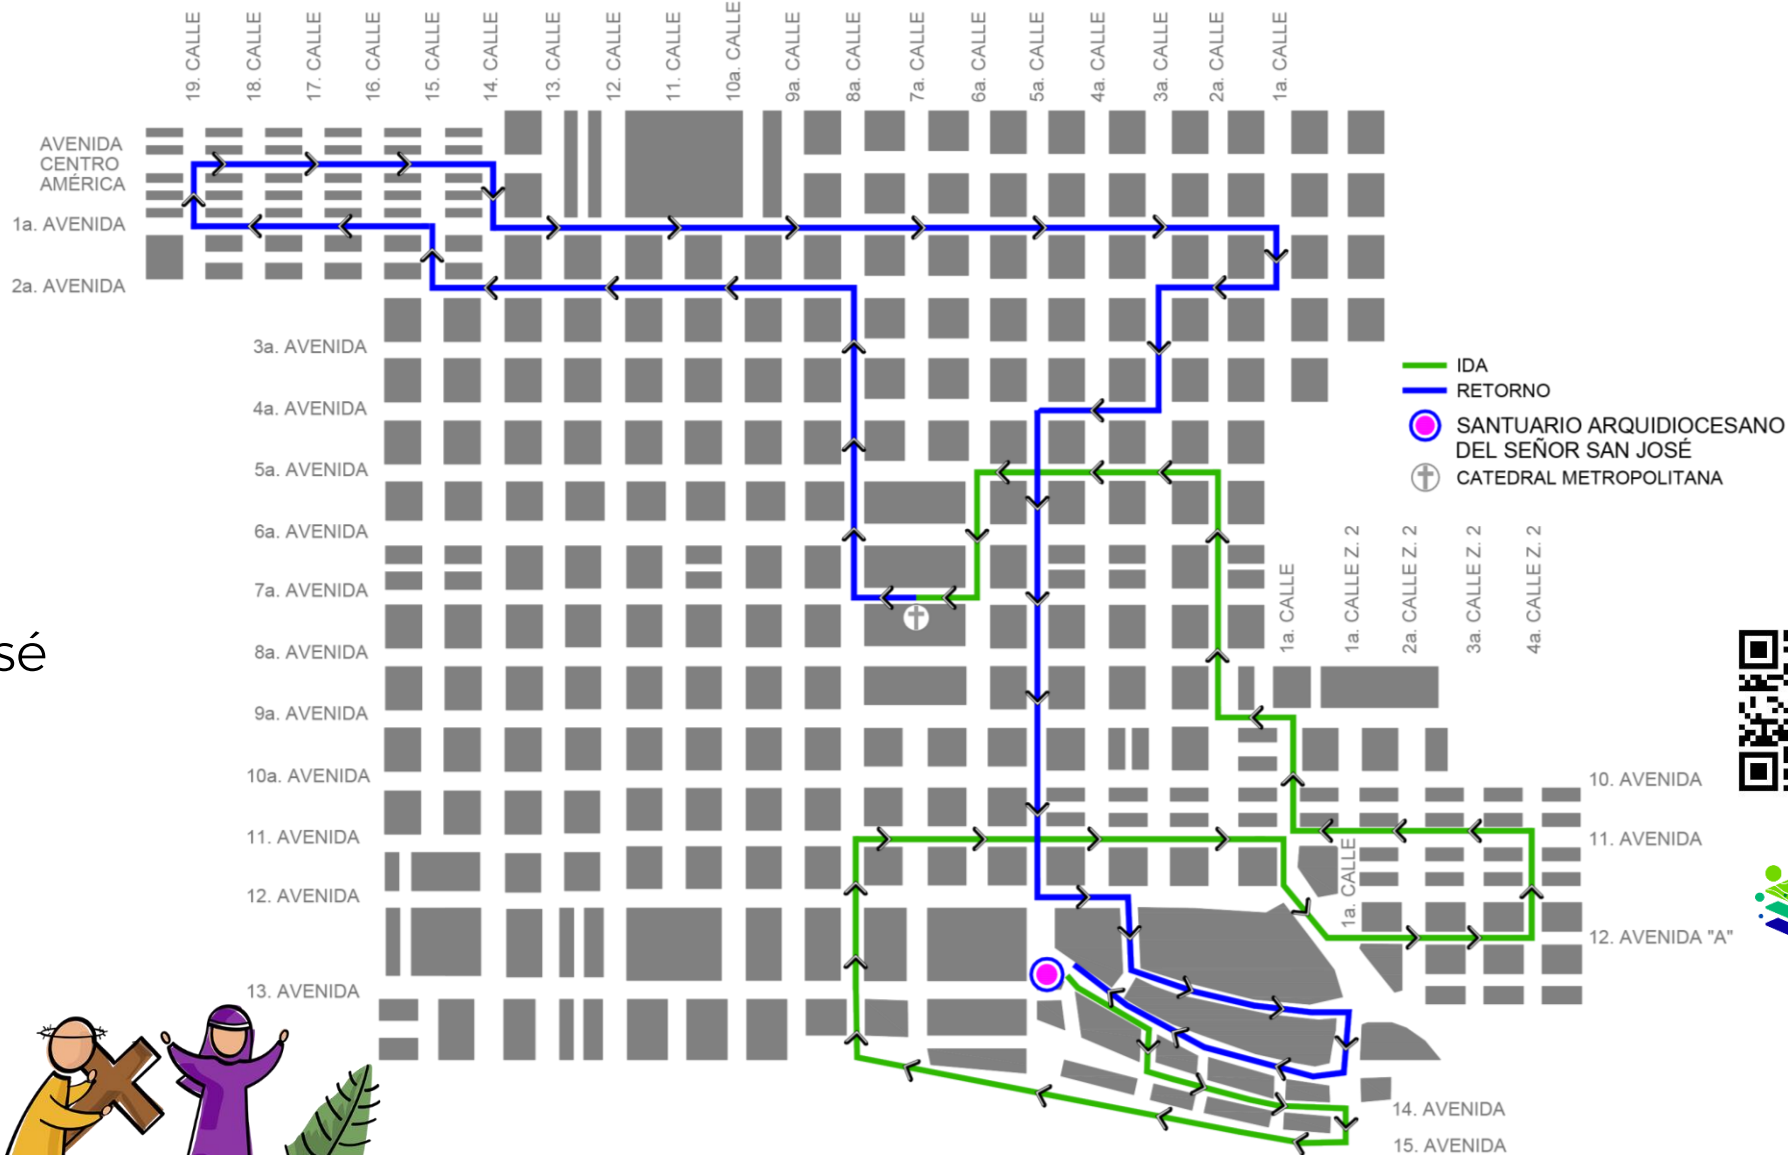

Santuario del Señor San José

DCH
DIRECCIÓN DEL CENTRO HISTÓRICO

SEMANA SANTA 2024

Procesión Domingo de Ramos

Domingo 24 de marzo

Salida 6:00 horas

Entrada 2:00 horas