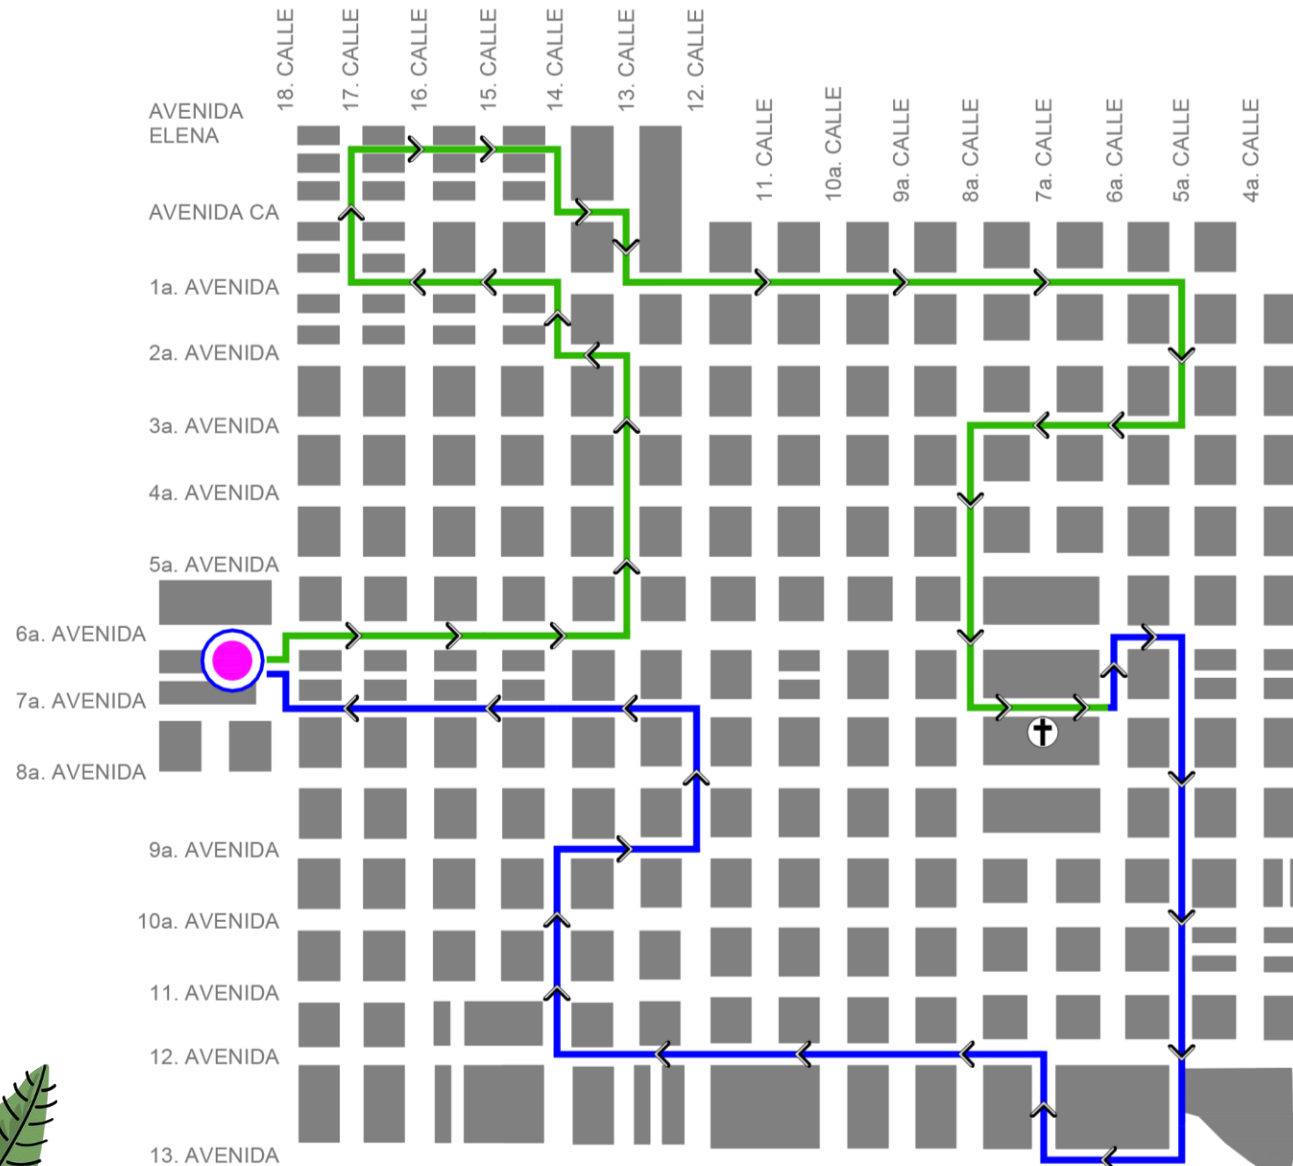

Parroquia Nuestra Señora de los Remedios, El Calvario

DCH
DIRECCIÓN DEL CENTRO HISTÓRICO

SEMANA SANTA 2024

Procesión de Jesús Nazareno de la Justicia

Domingo 25 de febrero

Salida 8:00 horas

Entrada 20:30 horas