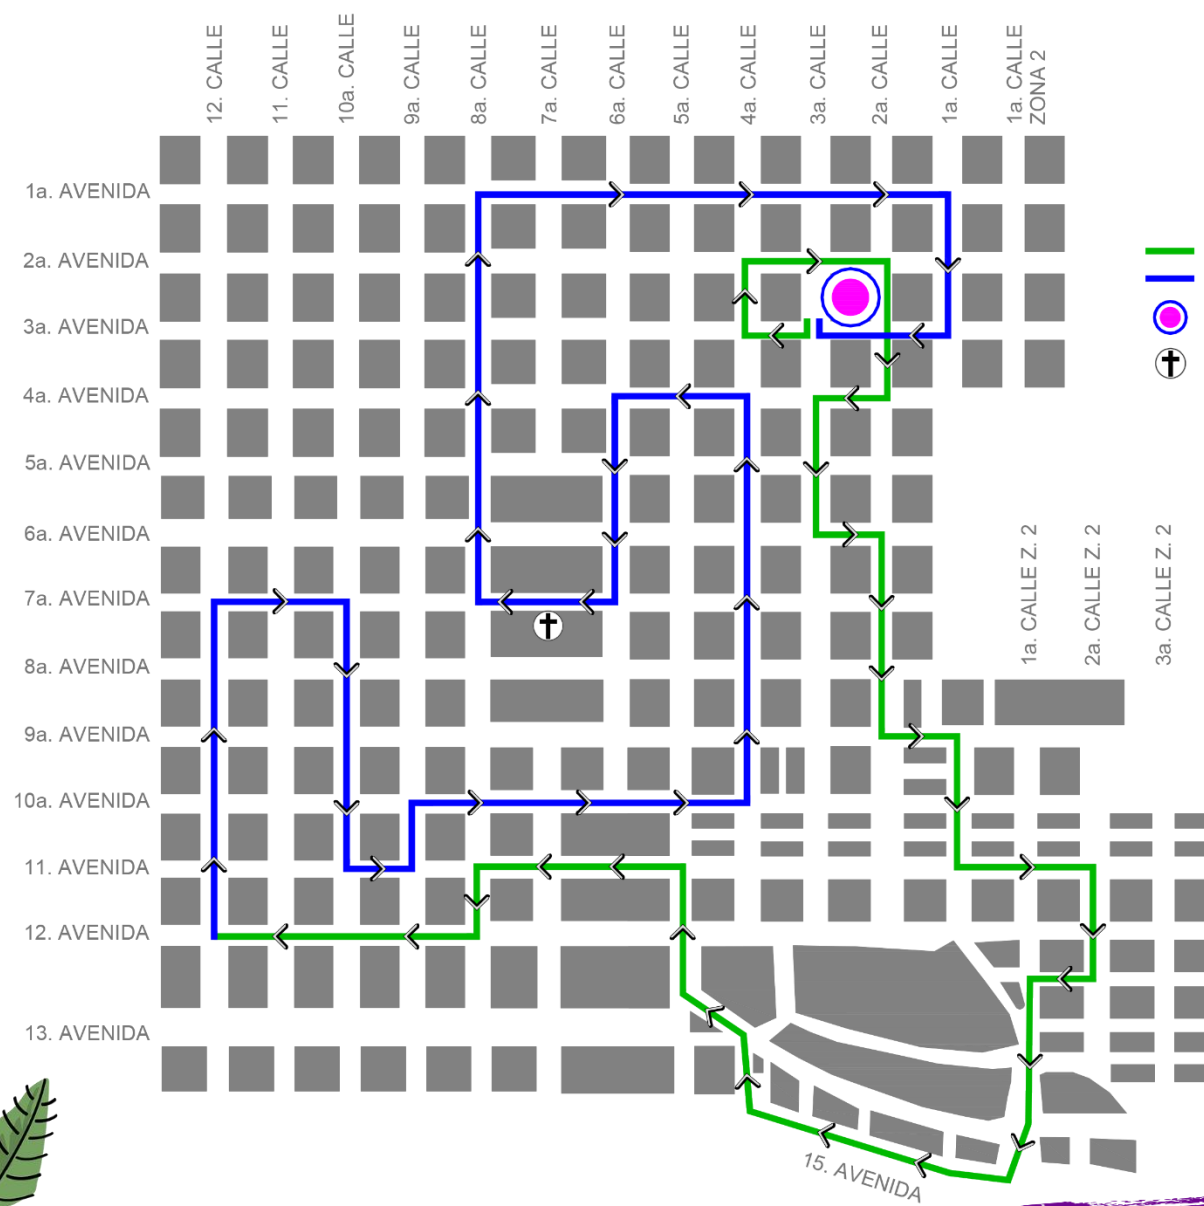

- IDA
- RETORNO
- TEMPLO DE LA RECOLECCIÓN
- CATEDRAL METROPOLITANA