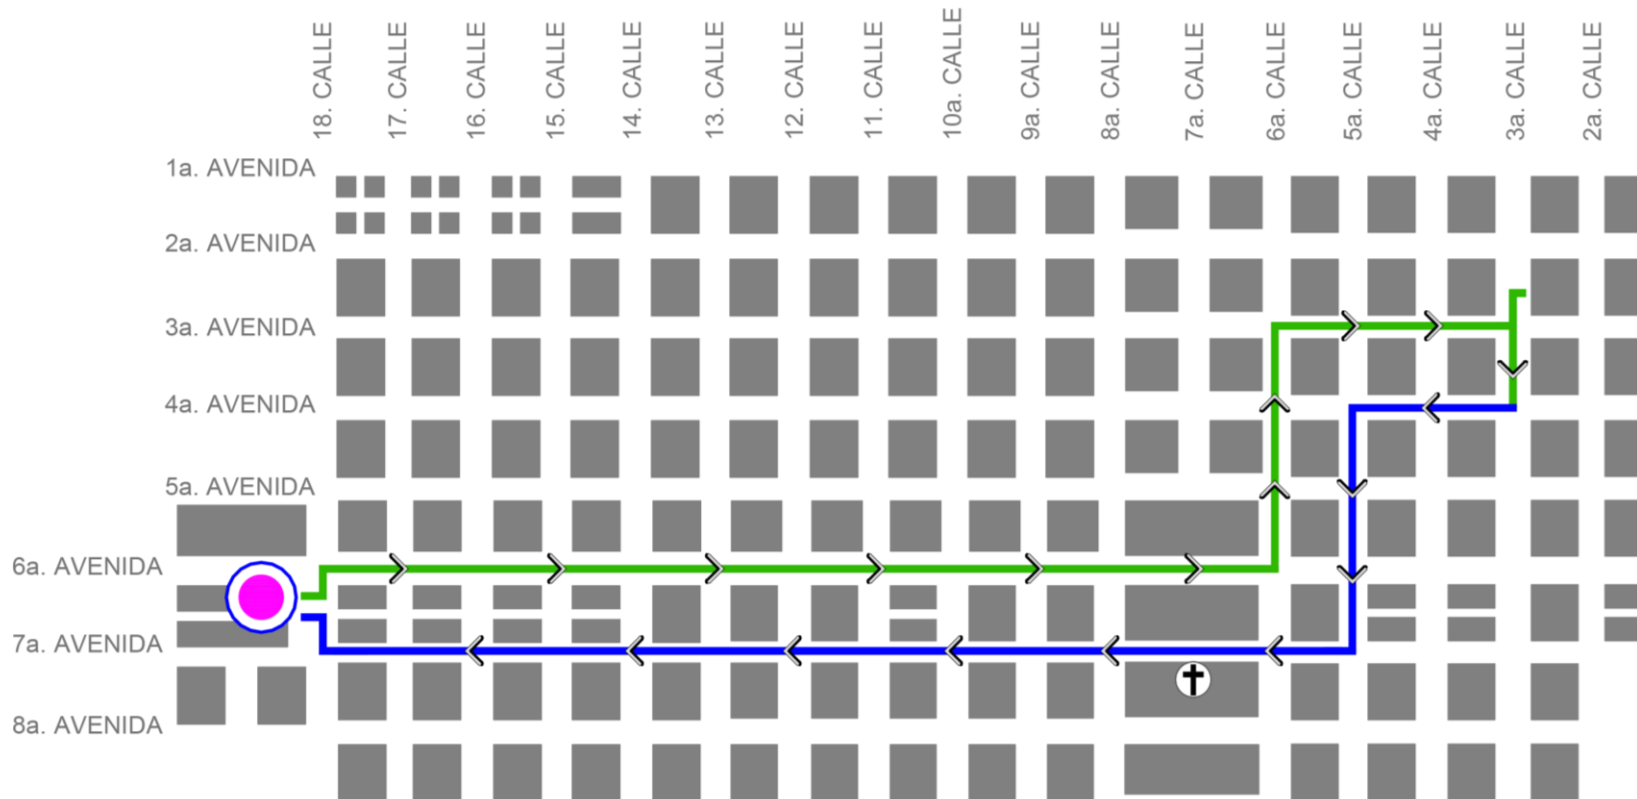

Miércoles de Ceniza

Templo Histórico
de San Francisco

DCH
DIRECCIÓN DEL
CENTRO HISTÓRICO

- IDA
- RETORNO
- TEMPLO DE SAN FRANCISCO
- CATEDRAL METROPOLITANA

**SEMANA
SANTA 2024**

Procesión Miércoles de Ceniza

Miércoles 14 de febrero

Salida 15:30 horas

Entrada 17:30 horas

Parroquia
Nuestra Señora de los
Remedios, El Calvario

DCH
DIRECCIÓN DEL
CENTRO HISTÓRICO

**SEMANA
SANTA 2024**

- IDA
- RETORNO
- PARROQUIA NUESTRA SEÑORA DE LOS REMEDIOS, EL CALVARIO
- CATEDRAL METROPOLITANA

Procesión Penitencial de Miércoles de Ceniza

Miércoles 14 de febrero

Salida 16:00 horas

Entrada 22:30 horas

DCH
DIRECCIÓN DEL
CENTRO HISTÓRICO

La
ciudad
es tu
Casa

Febrero

Jueves después de Ceniza