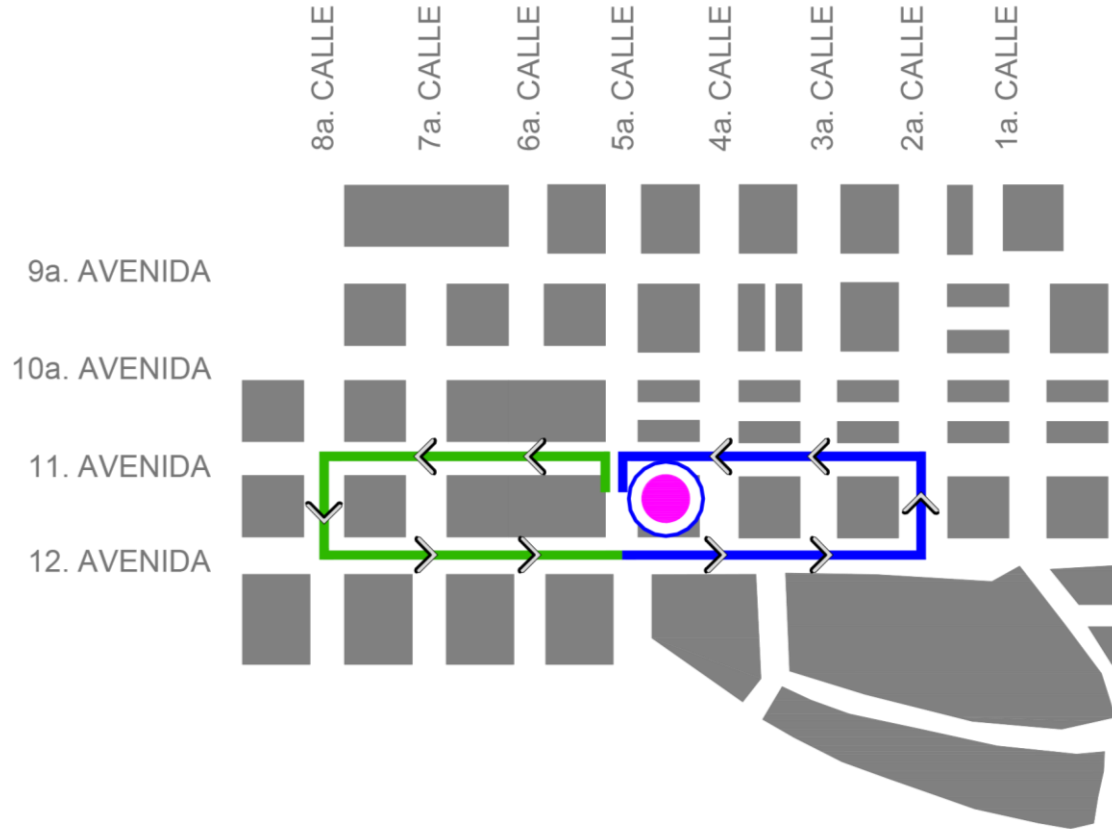

Parroquia
La Merced

DCH
DIRECCIÓN DEL
CENTRO HISTÓRICO

- IDA
- RETORNO
- PARROQUIA LA MERCED