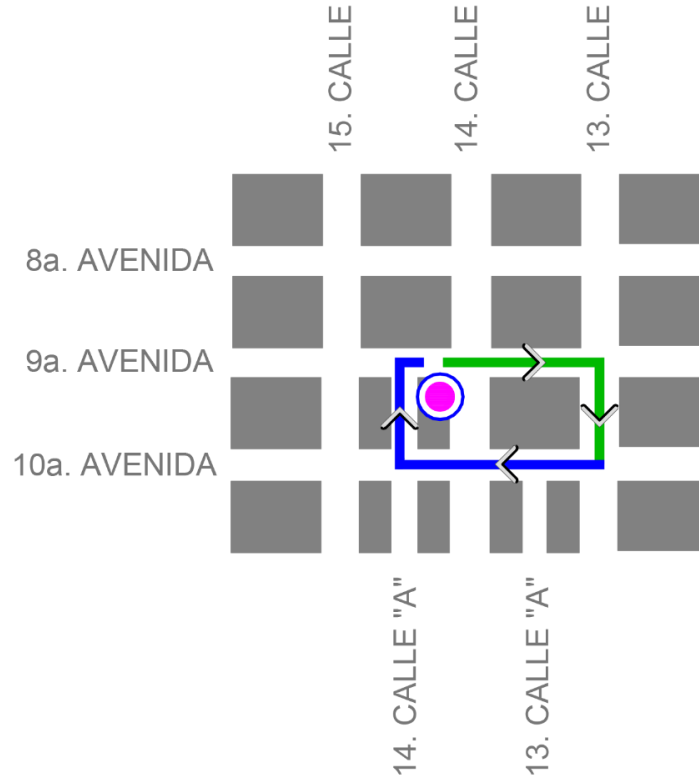

DCH
DIRECCIÓN DEL
CENTRO HISTÓRICO

La
ciudad
es tu
Casa

Febrero

Martes

13

Beaterio
de Belén

DCH
DIRECCIÓN DEL
CENTRO HISTÓRICO

-  IDA
-  RETORNO
-  BEATERIO DE BELÉN