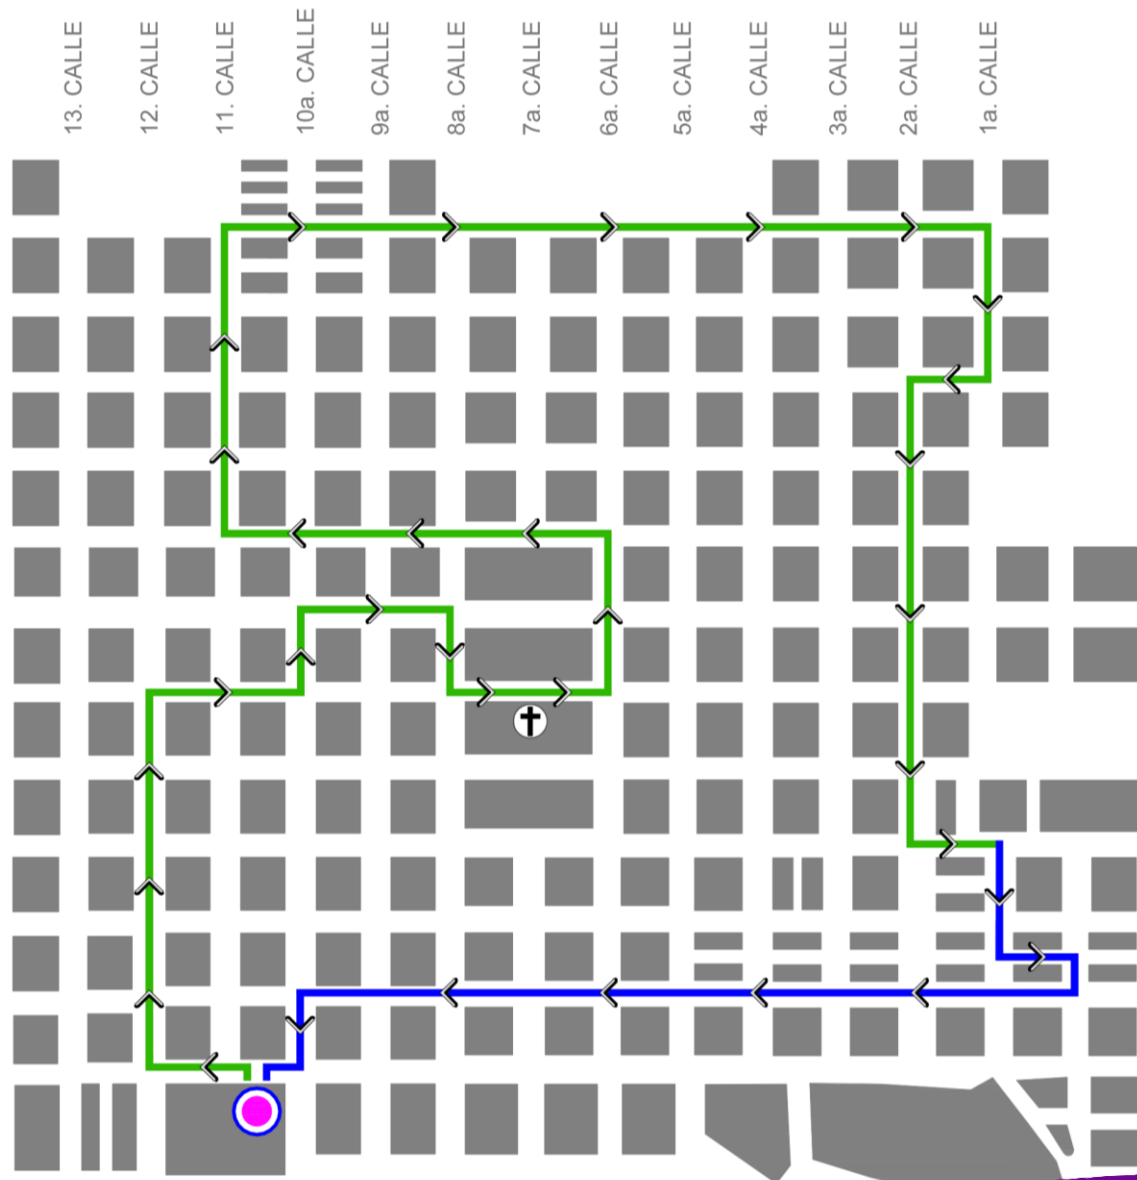

Basílica de
Nuestra Señora del Rosario
Templo de Santo Domingo

DCH
DIRECCIÓN DEL
CENTRO HISTÓRICO

**SEMANA
SANTA 2024**

- IDA
- RETORNO
- TEMPLO DE SANTO DOMINGO
- ⊕ CATEDRAL METROPOLITANA

Procesión del Señor Sepultado Cristo del Amor