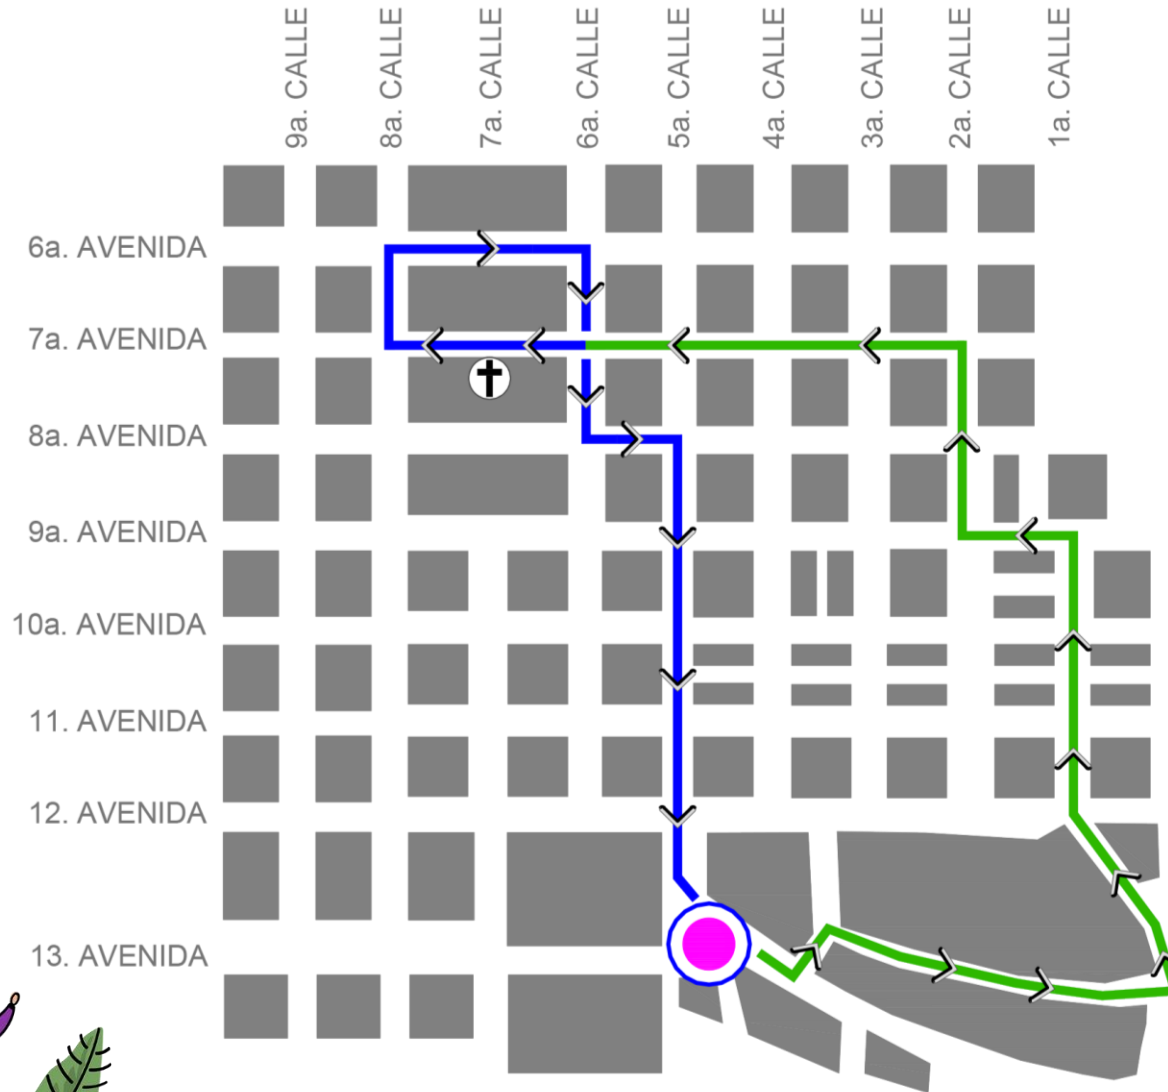

DCH
DIRECCIÓN DEL
CENTRO HISTÓRICO

- IDA
- RETORNO
- BEATERIO DE BELÉN
- ⊕ CATEDRAL METROPOLITANA

**SEMANA
SANTA 2024**

Solemne Procesión Infantil

Sábado 24 de febrero

Salida 15:00 horas

Entrada 17:00 horas

Santuario del Señor San José

DCH
DIRECCIÓN DEL CENTRO HISTÓRICO

SEMANA SANTA 2024

- IDA
- RETORNO
- TEMPLO DE SAN JOSÉ
- CATEDRAL METROPOLITANA

Procesión Segundo Sábado de Cuaresma

Sábado 24 de febrero

Salida 15:00 horas