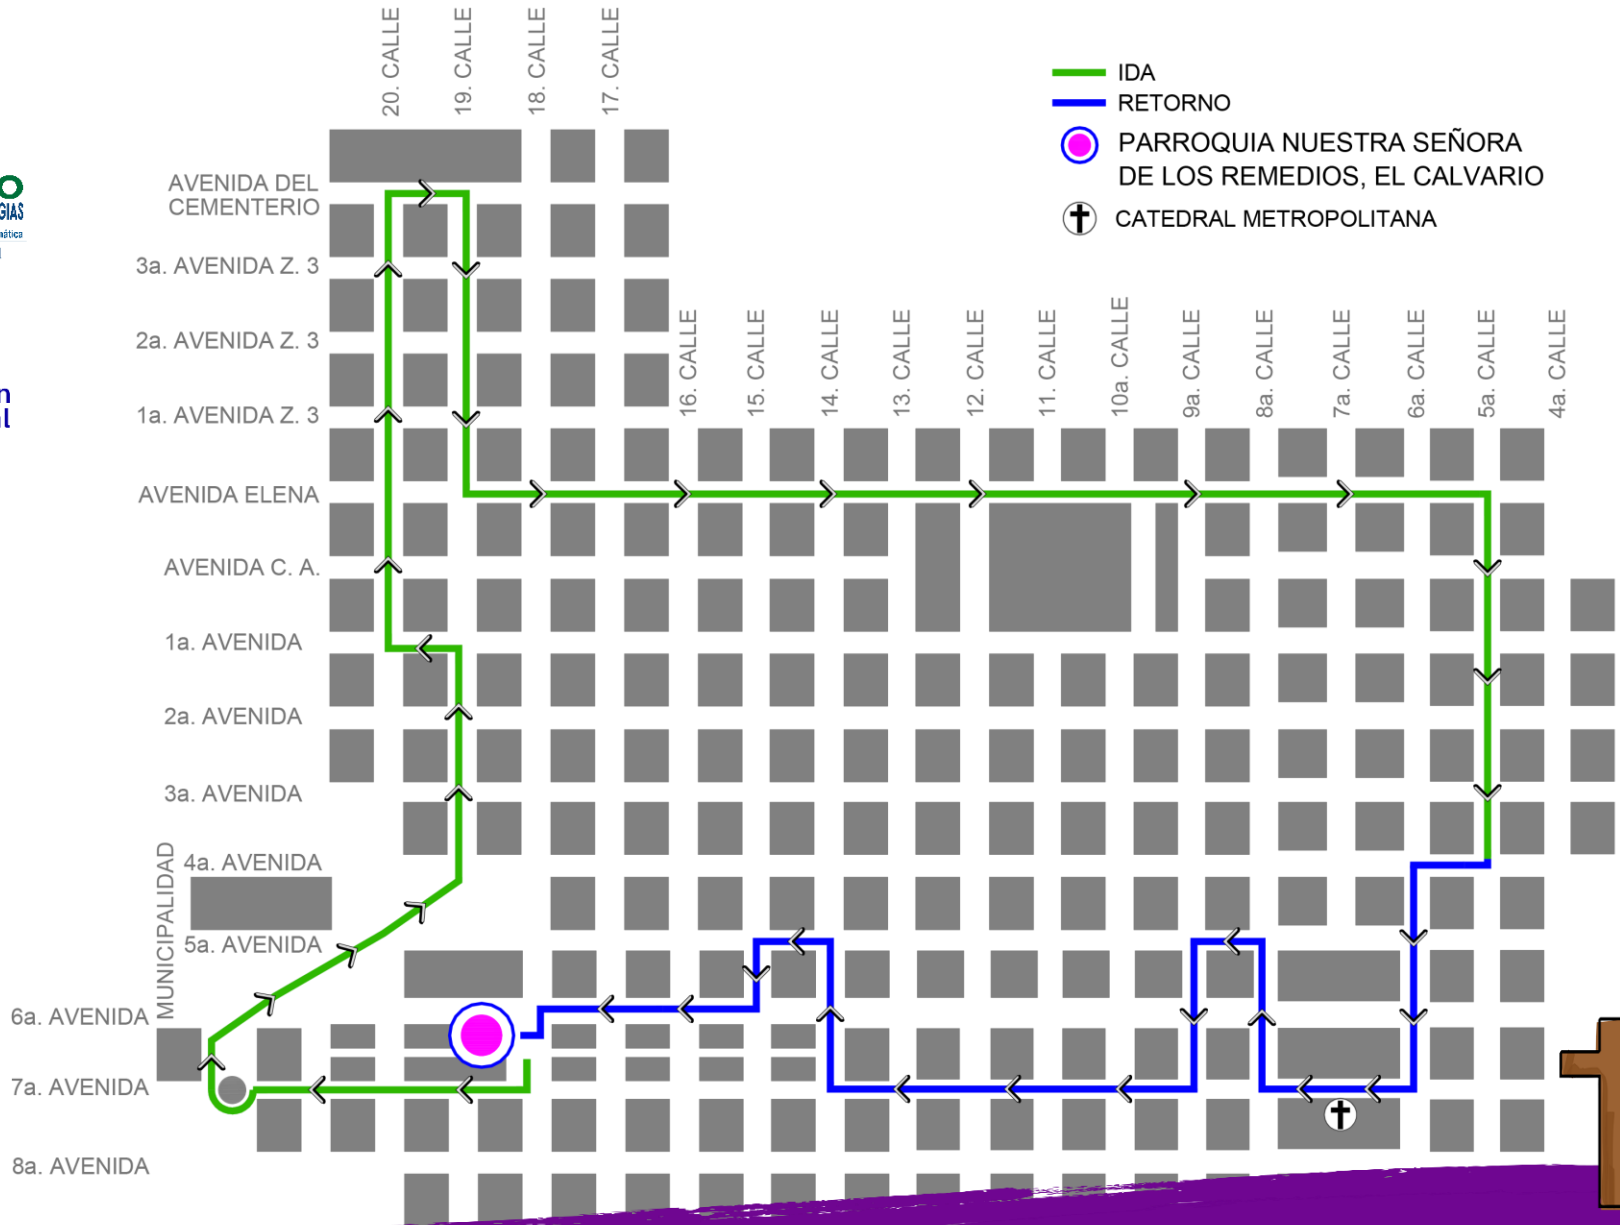

Procesión de Viernes Santo

Viernes 29 de marzo

Salida 15:00 horas

Entrada 2:15 horas