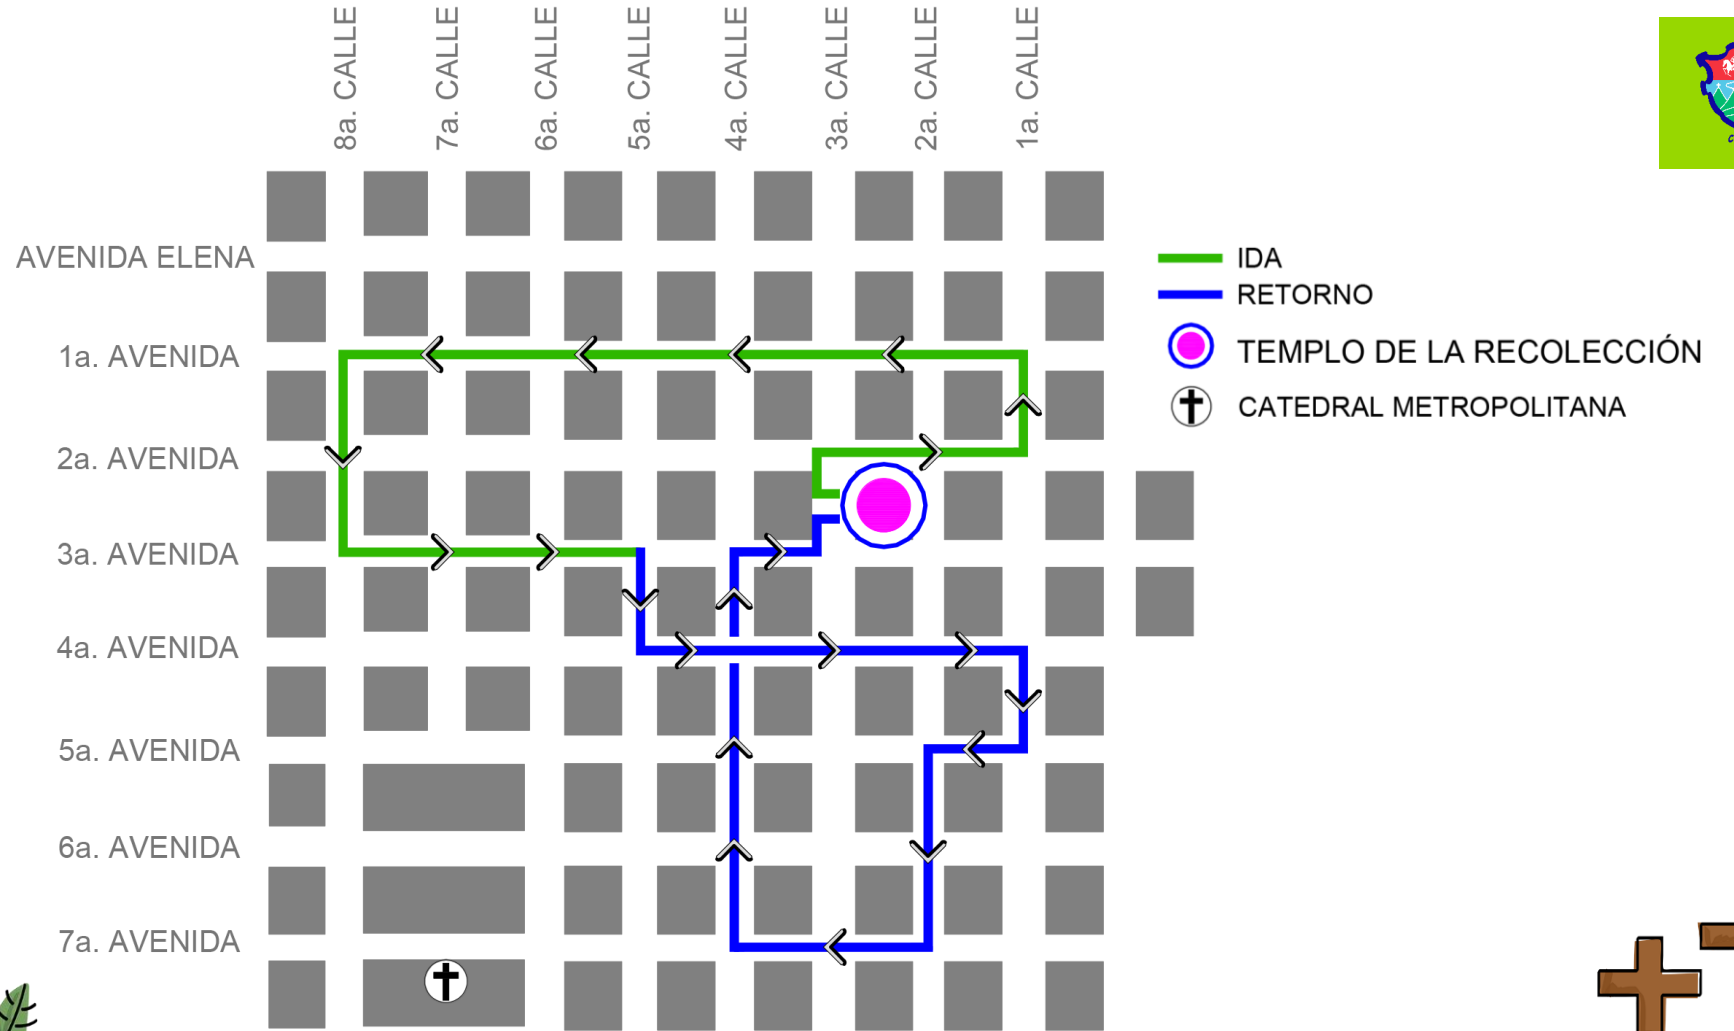

- IDA
- RETORNO
- PARROQUIA NUESTRA SEÑORA DE LOS REMEDIOS, EL CALVARIO
- CATEDRAL METROPOLITANA

Parroquia
Santísimo Nombre de Jesús,
Templo de la Recolectión

DCH
DIRECCIÓN DEL
CENTRO HISTÓRICO

**SEMANA
SANTA 2024**

**Procesión de María Santísima de la Soledad
"Reina de la Humanidad"**

Domingo 25 de febrero

Salida 14:30 horas

Entrada 21:00 horas

Templo Histórico
de San Francisco

DCH
DIRECCIÓN DEL
CENTRO HISTÓRICO

**SEMANA
SANTA 2024**