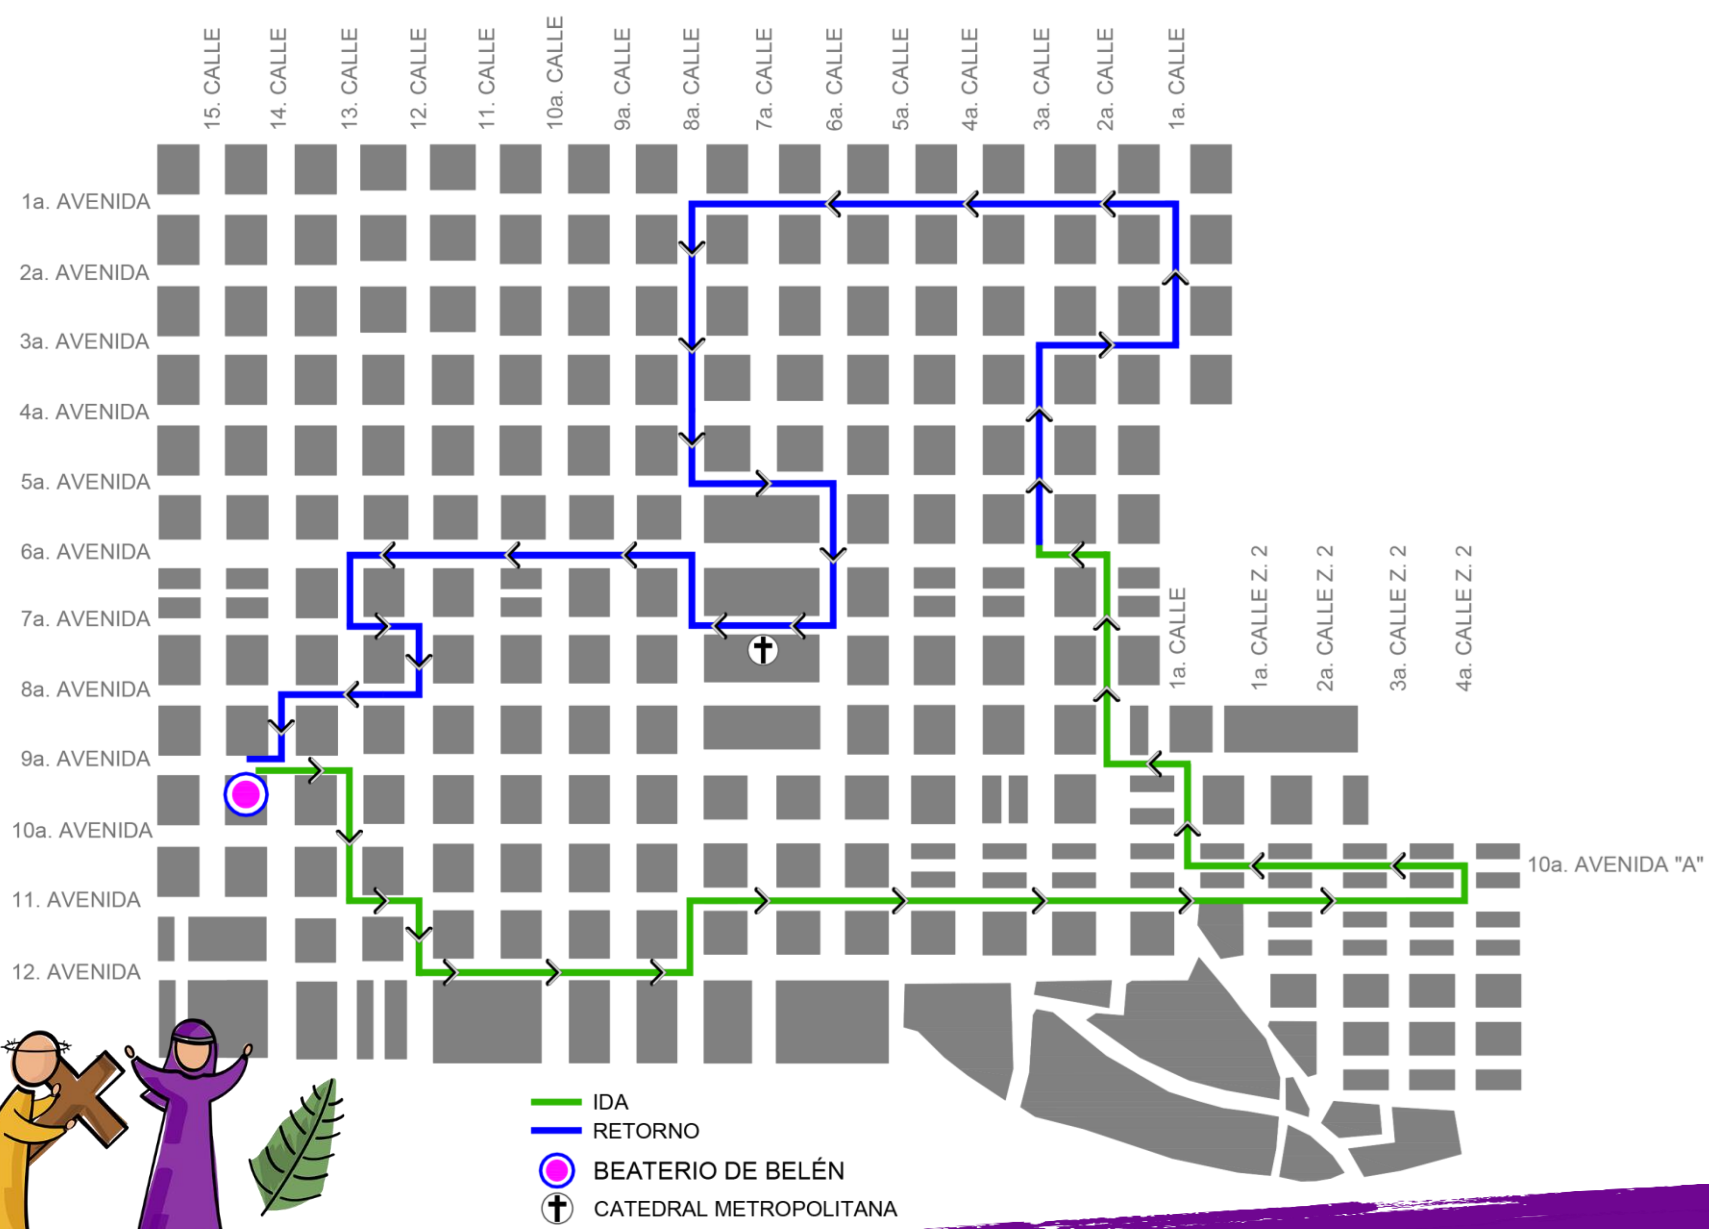

Solemne Procesión de Martes Santo

Martes 26 de marzo

Salida 13:00 horas

Entrada 00:00 horas