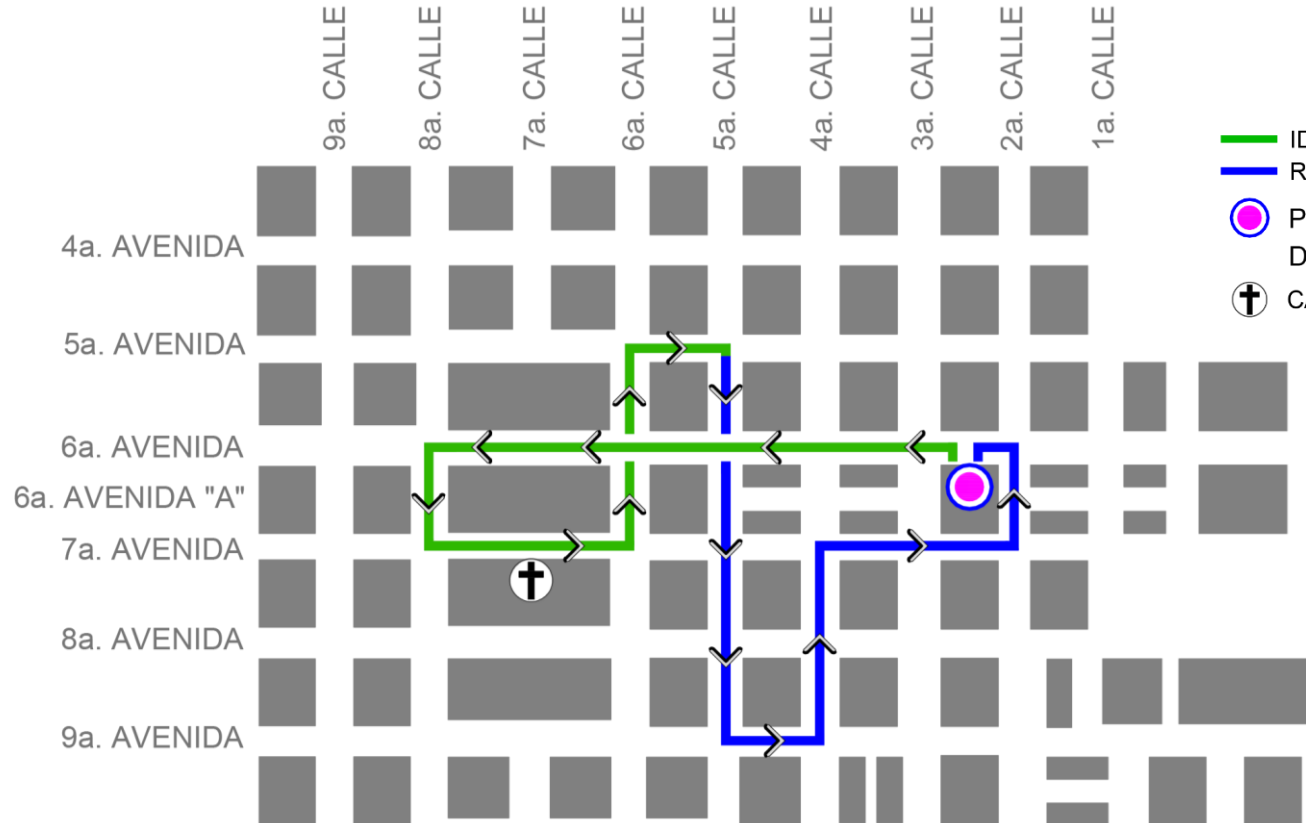

**GEO
TECNOLOGÍAS**
Soluciones Aranzadas en Geomática
Guatemala

**Dirección de Información
Geográfica Municipal**