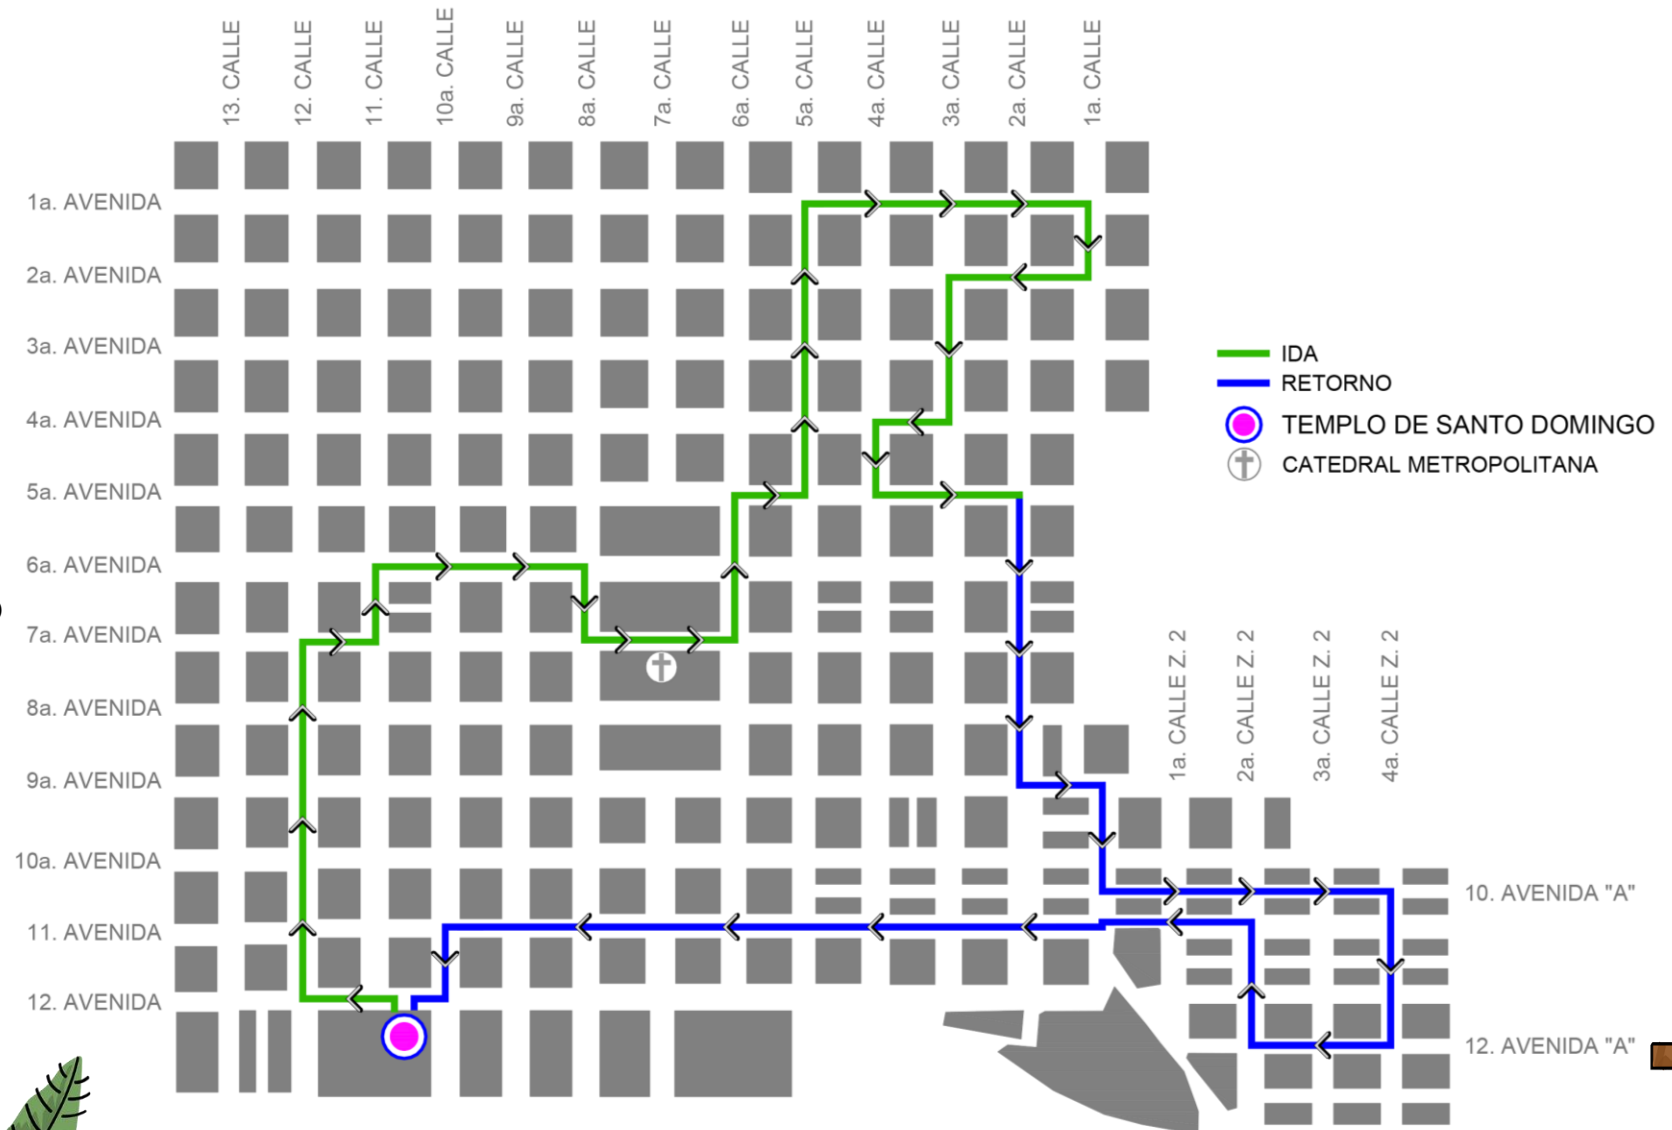

Domingo 3 de marzo

Salida 10:00 horas

Entrada 00:00 horas

Santuario de
Nuestra Señora
de Guadalupe

DCH
DIRECCIÓN DEL
CENTRO HISTÓRICO

**SEMANA
SANTA 2024**

- IDA
- RETORNO
- SANTUARIO DE NUESTRA SEÑORA DE GUADALUPE
- ⊕ CATEDRAL METROPOLITANA