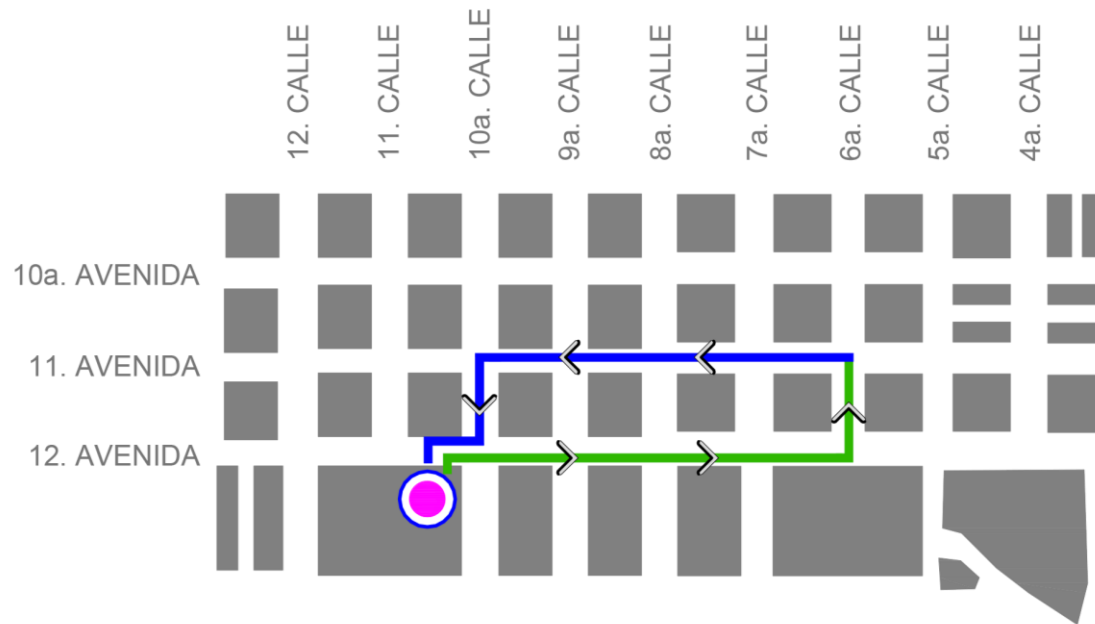

**SEMANA
SANTA 2024**

Procesión Infantil

Sábado 30 de marzo

Salida 11:00 horas

Entrada 13:30 horas

- IDA
- RETORNO
- TEMPLO DE SANTO DOMINGO
- CATEDRAL METROPOLITANA

Basílica de
Nuestra Señora del Rosario
Templo de Santo Domingo