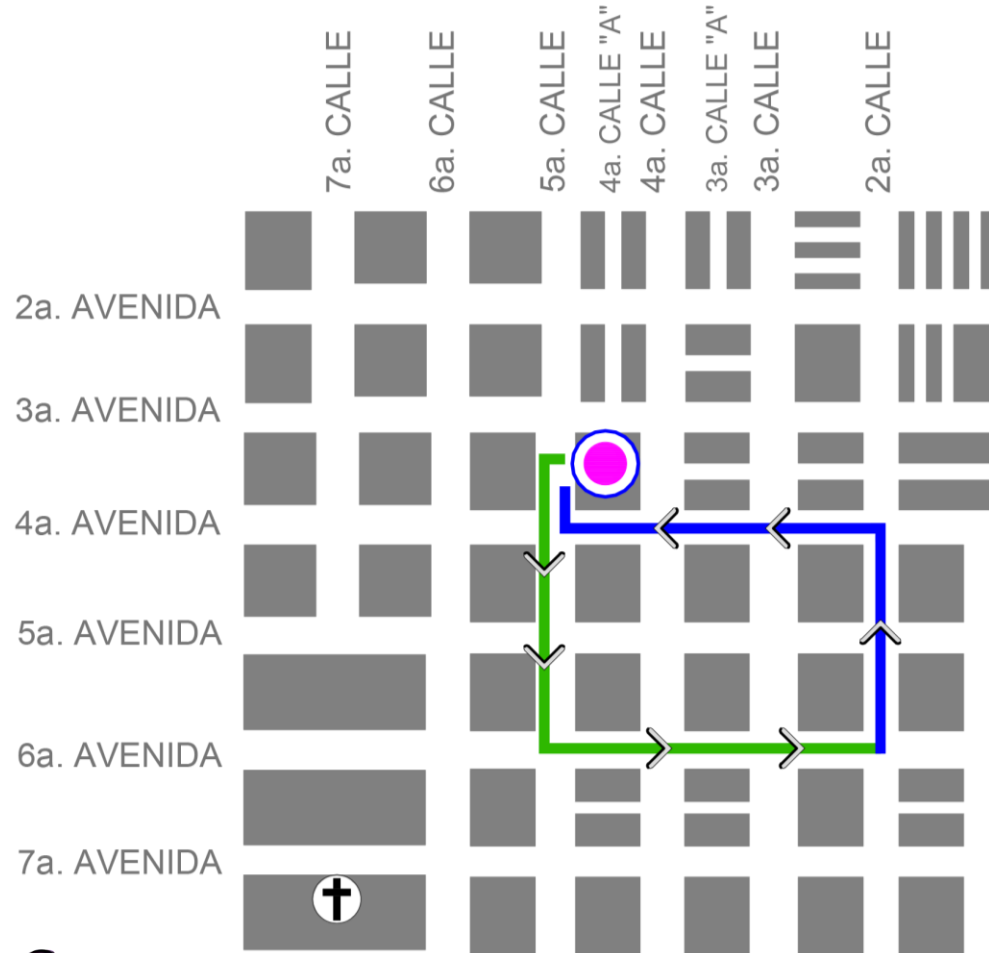

- IDA
- RETORNO
- RECTORÍA SANTA CATALINA
- ⊕ CATEDRAL METROPOLITANA