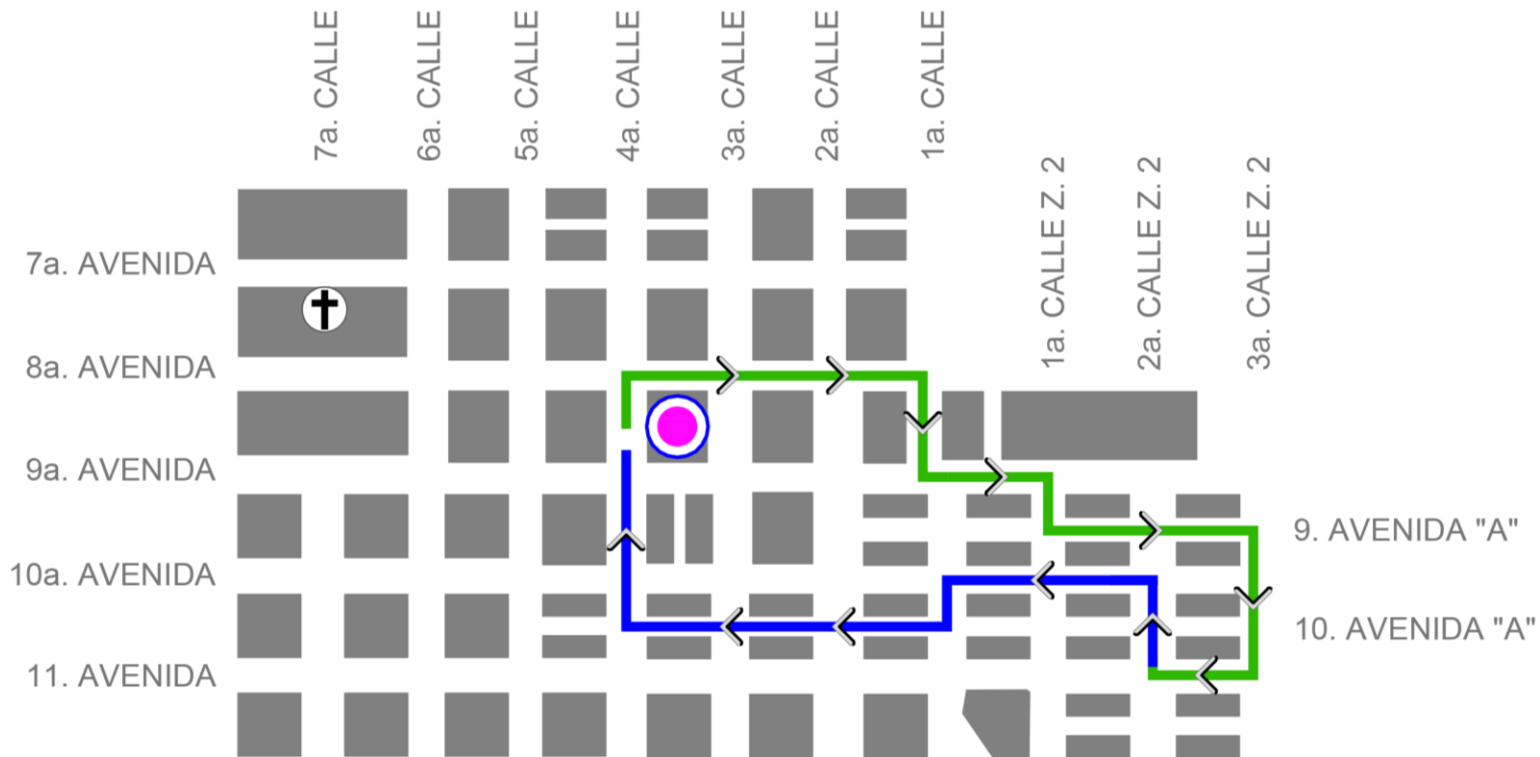

SEMANA SANTA 2024

Procesión Infantil

Sábado 9 de marzo

Salida 14:00 horas

Entrada 18:00 horas

- IDA
- RETORNO
- TEMPLO DE SAN JOSÉ
- ⊕ CATEDRAL METROPOLITANA

Rectoría de Santa Teresa

DCH
DIRECCIÓN DEL CENTRO HISTÓRICO