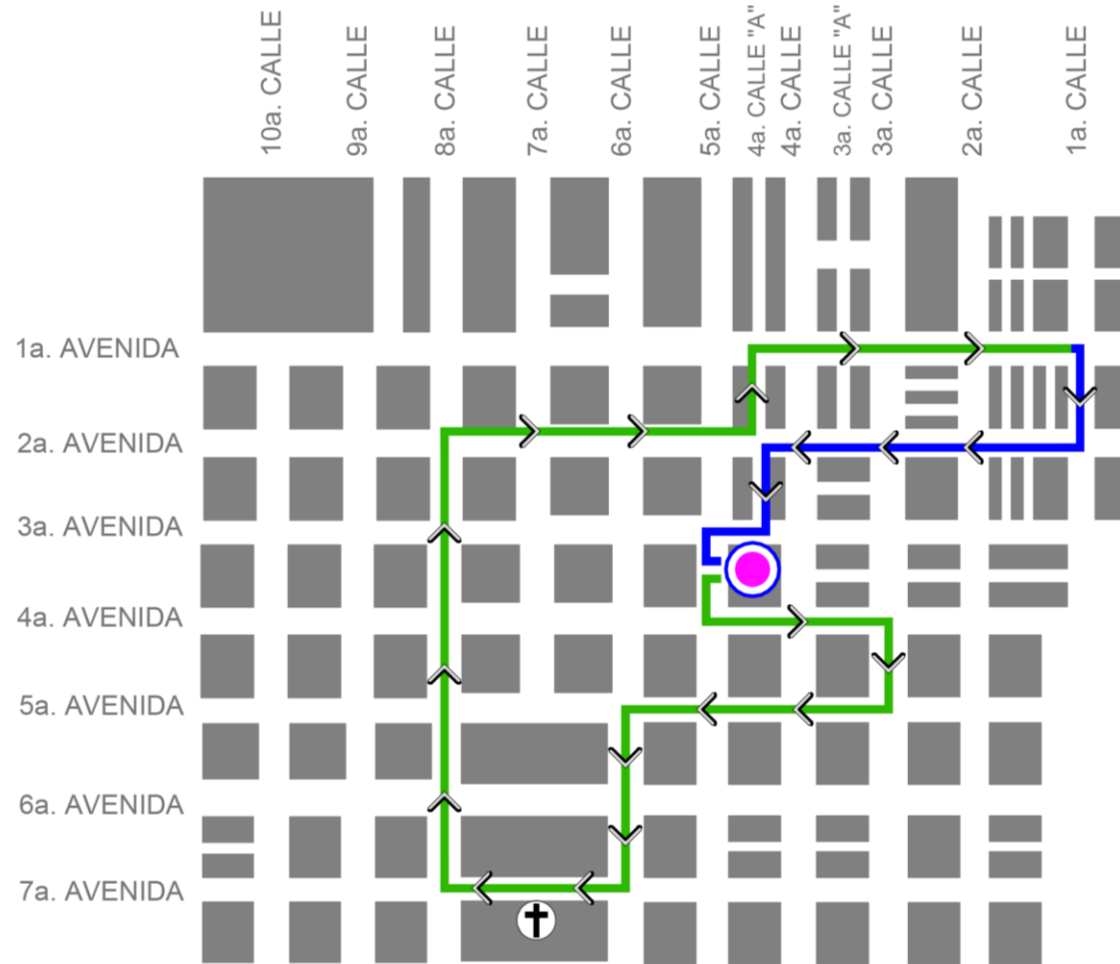

- IDA
- RETORNO
- RECTORÍA SANTA CATALINA
- CATEDRAL METROPOLITANA

**GEO
TECNOLOGÍAS**
Soluciones Aranzadas en Geomática
Guatemala

Dirección de Información
Geográfica Municipal