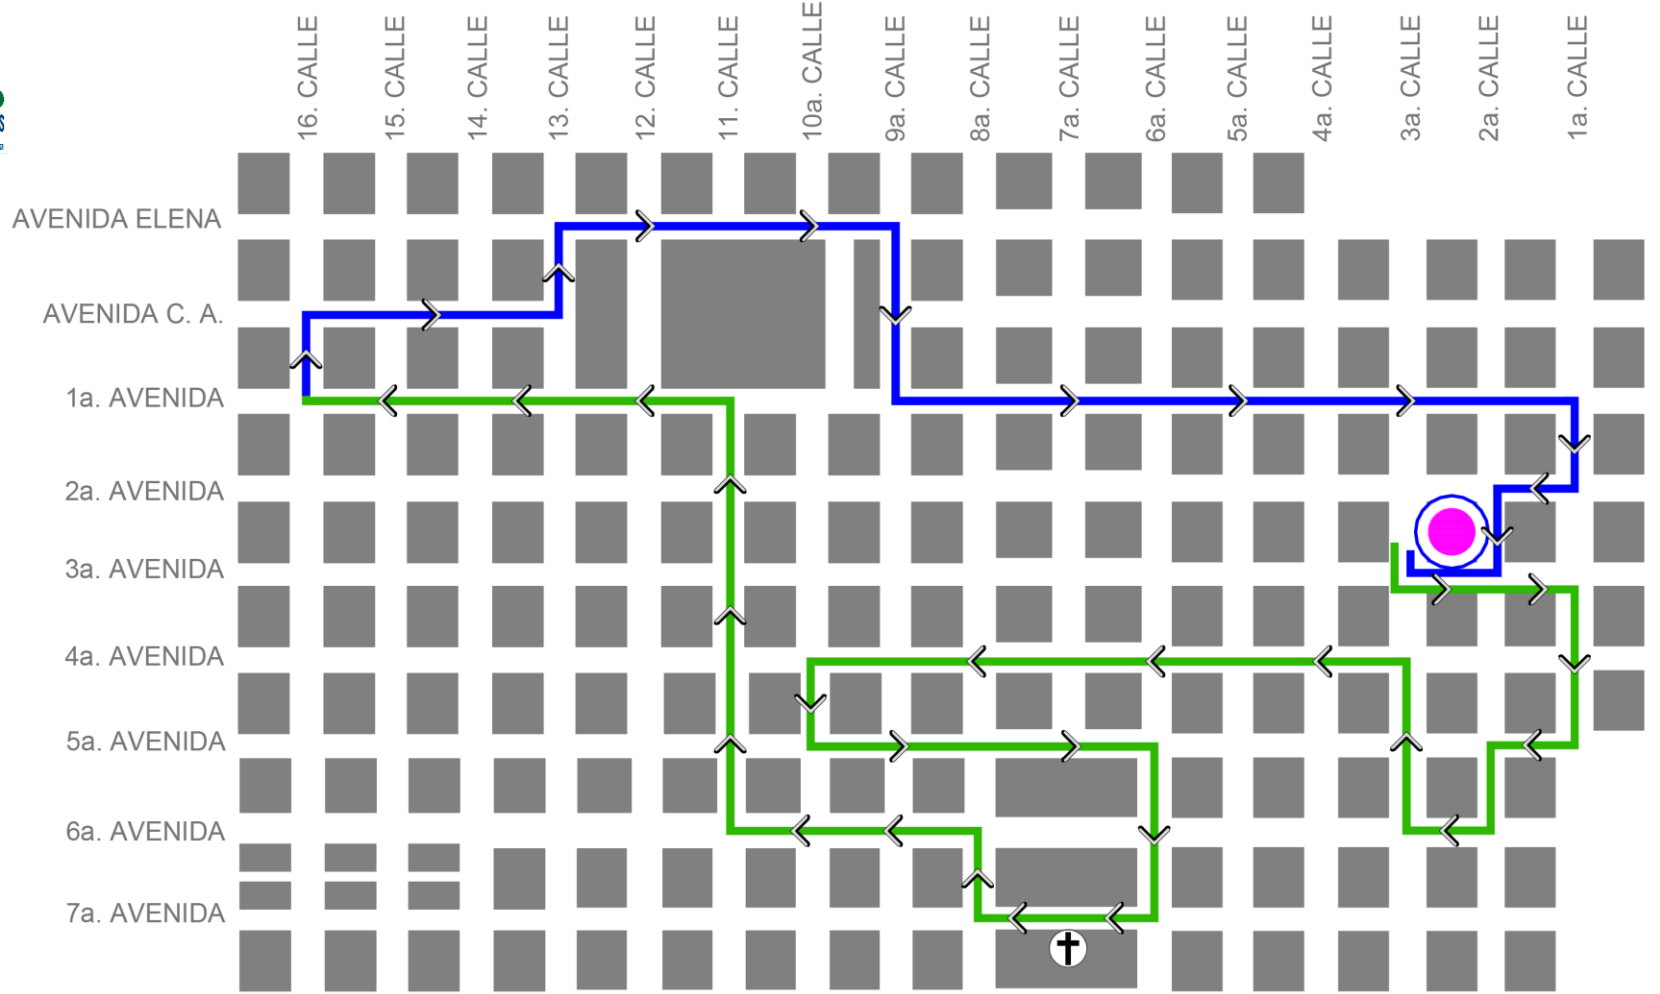

Entrada 2:40 horas

- IDA
- RETORNO
- TEMPLO DE LA RECOLECCIÓN
- ⊕ CATEDRAL METROPOLITANA

Templo Histórico de San Francisco

DCH
DIRECCIÓN DEL CENTRO HISTÓRICO

SEMANA SANTA 2024

Procesión del Señor Sepultado Franciscano de la Penitencia y Virgen de Soledad Franciscana