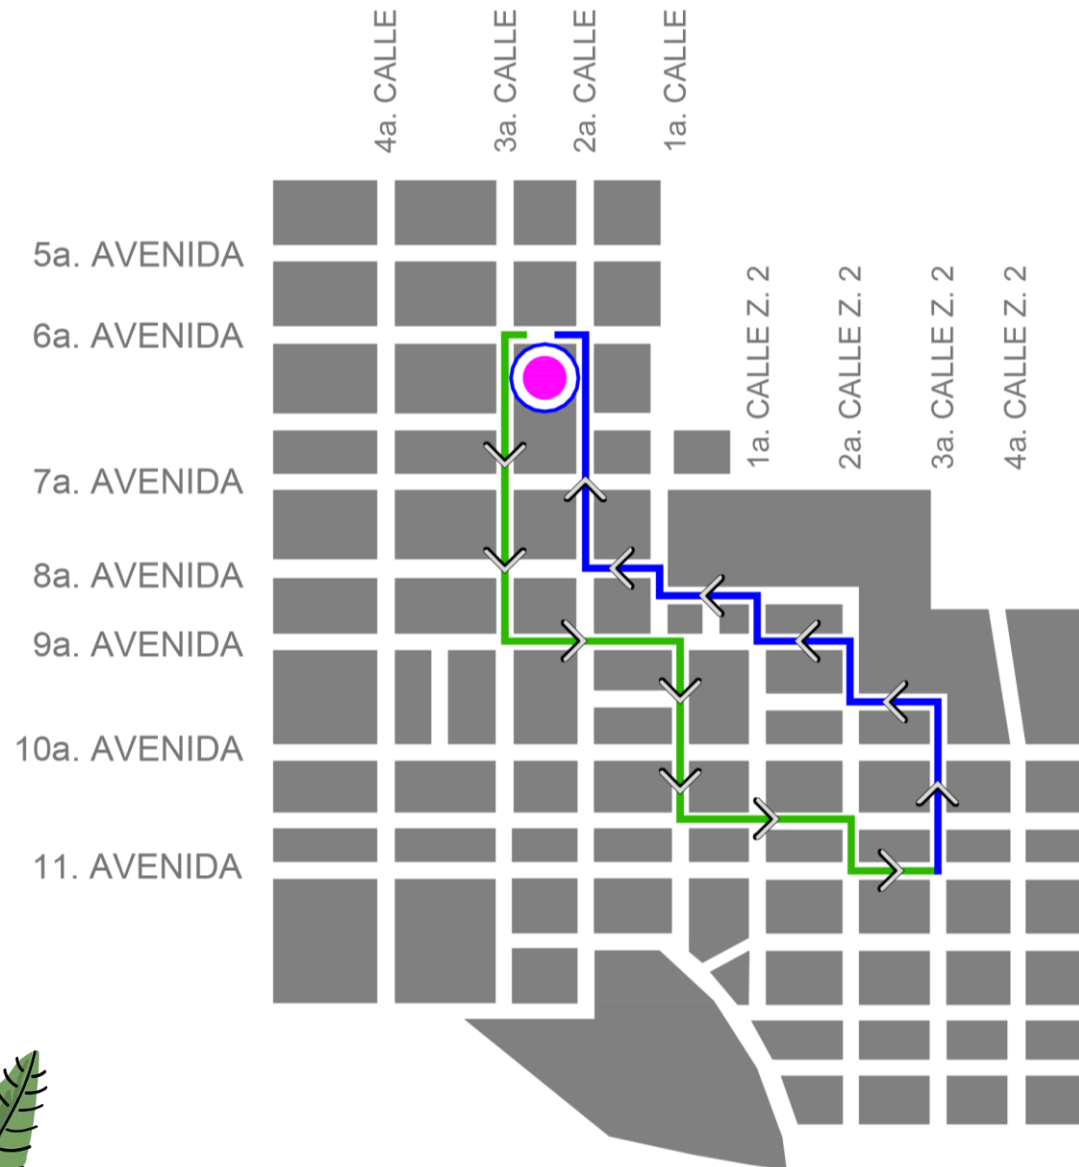

Procesión del Cuarto Domingo de Cuaresma

Domingo 10 de marzo

Salida 18:00 horas

Entrada 21:00 horas