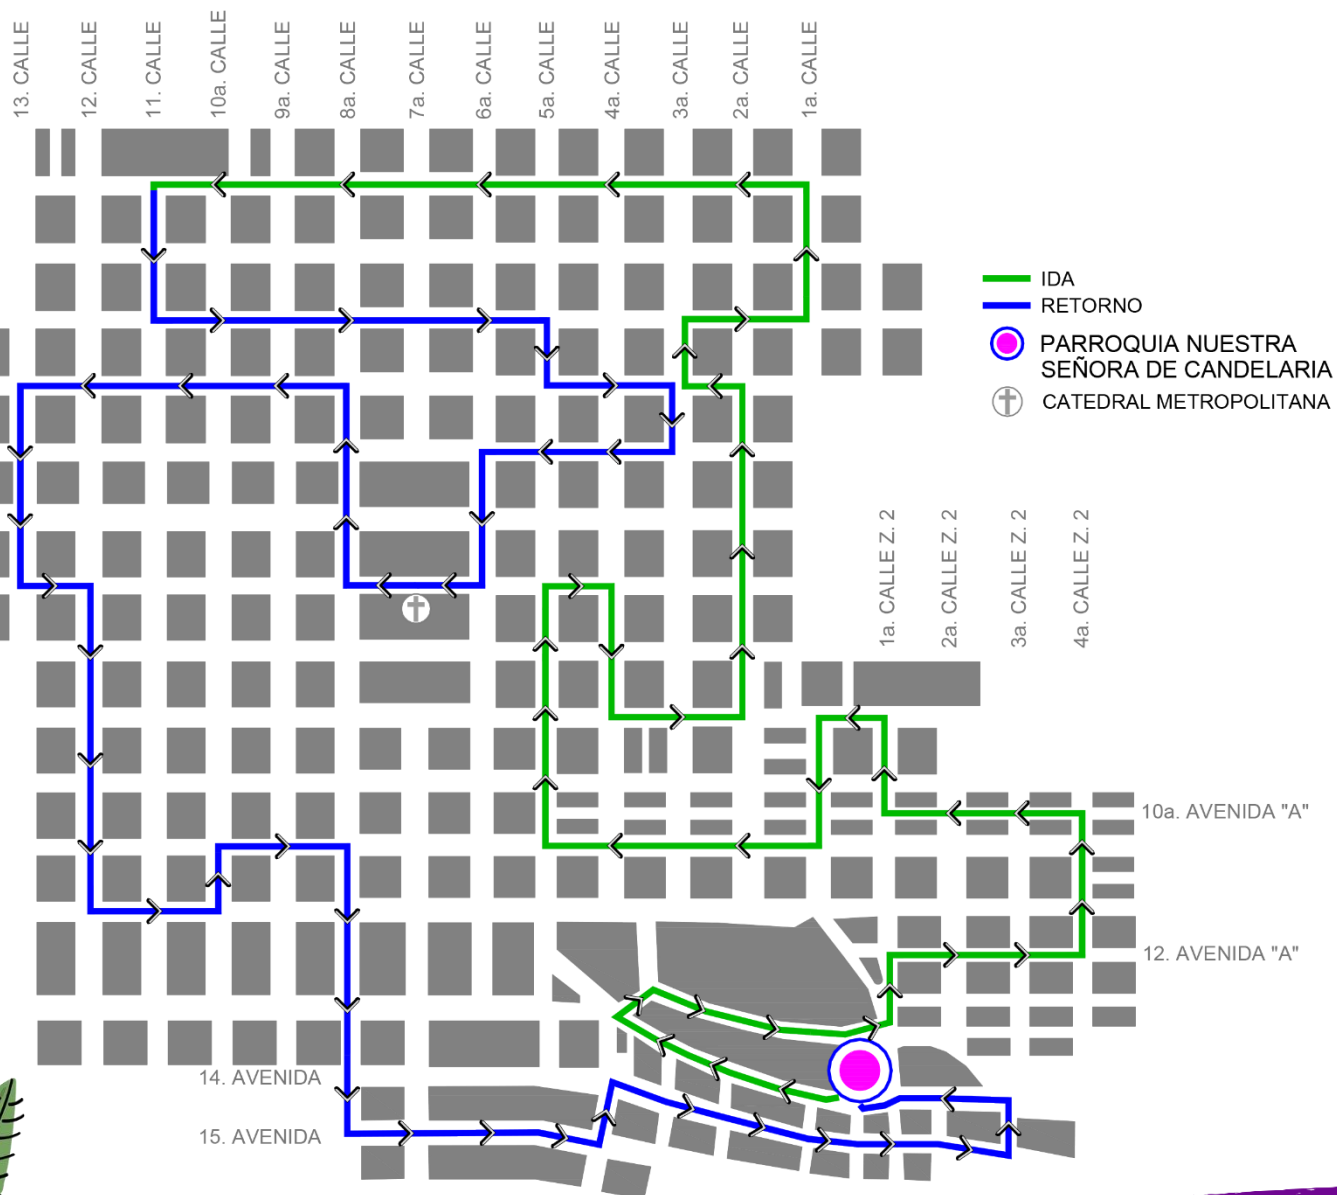

DCH
DIRECCIÓN DEL
CENTRO HISTÓRICO

La
ciudad
es tu
Casa

Marzo

Jueves Santo

28

Parroquia
Nuestra Señora
de Candelaria

DCH
DIRECCIÓN DEL
CENTRO HISTÓRICO

**SEMANA
SANTA 2024**