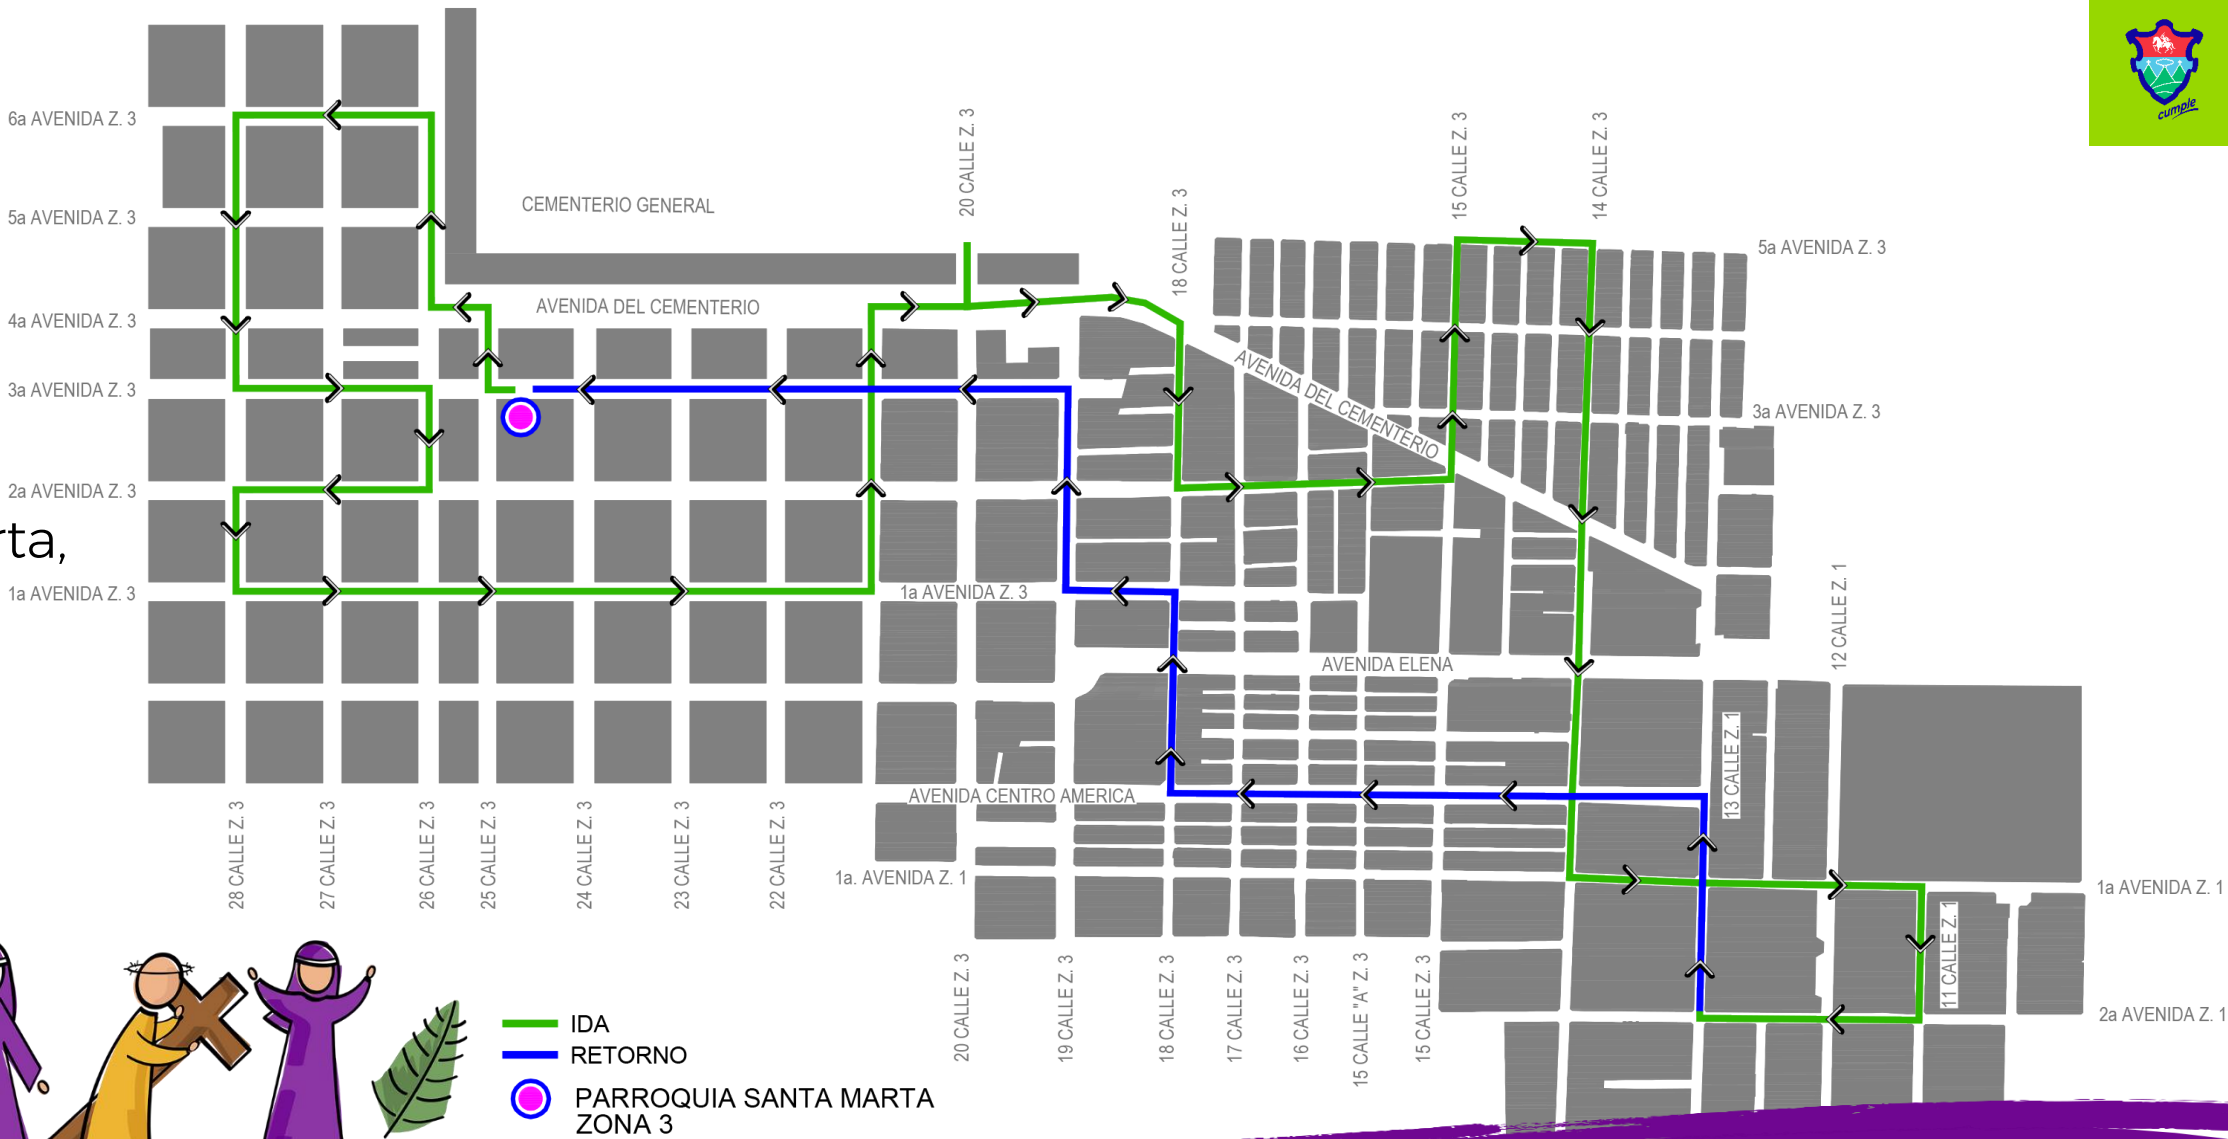

Parroquia Santa Marta, zona 3

DCH
DIRECCIÓN DEL CENTRO HISTÓRICO

- IDA
- RETORNO
- PARROQUIA SANTA MARTA ZONA 3

SEMANA SANTA 2024

Procesión del Quinto Domingo de Cuaresma

Domingo 17 de marzo

Salida 10:00 horas