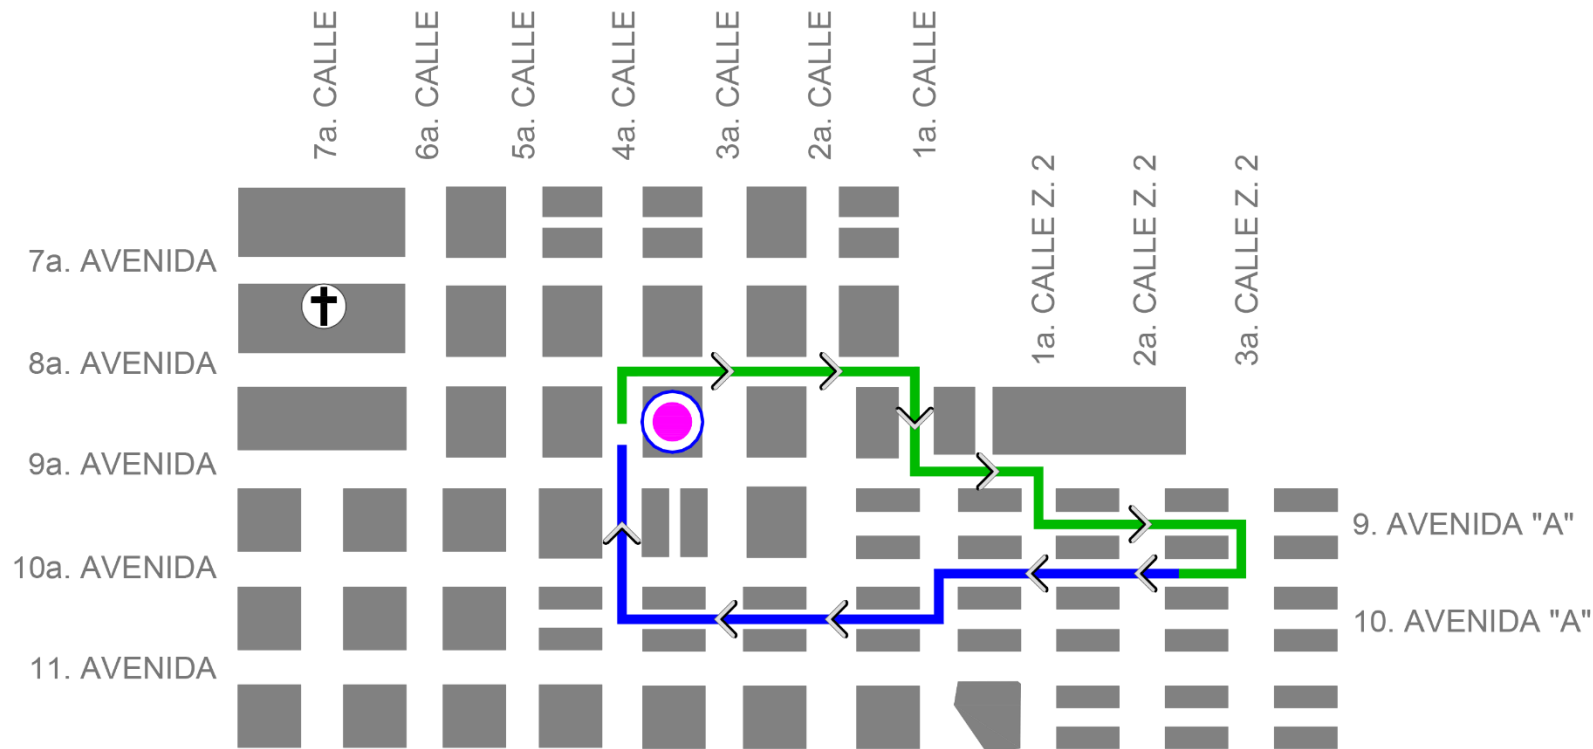

17

SEMANA SANTA

Rectoría de Santa Teresa

DCH
DIRECCIÓN DEL CENTRO HISTÓRICO

SEMANA SANTA 2024

Procesión Infantil

Sábado 17 de febrero

Salida 15:00 horas

Entrada 18:00 horas

- IDA
- RETORNO
- RECTORÍA SANTA TERESA
- CATEDRAL METROPOLITANA

DCH
DIRECCIÓN DEL
CENTRO HISTÓRICO

La
ciudad
es tu
Casa

Febrero

Primer Domingo de Cuaresma

SEMANA SANTA 2024

Rectoría
San Miguel Capuchinas