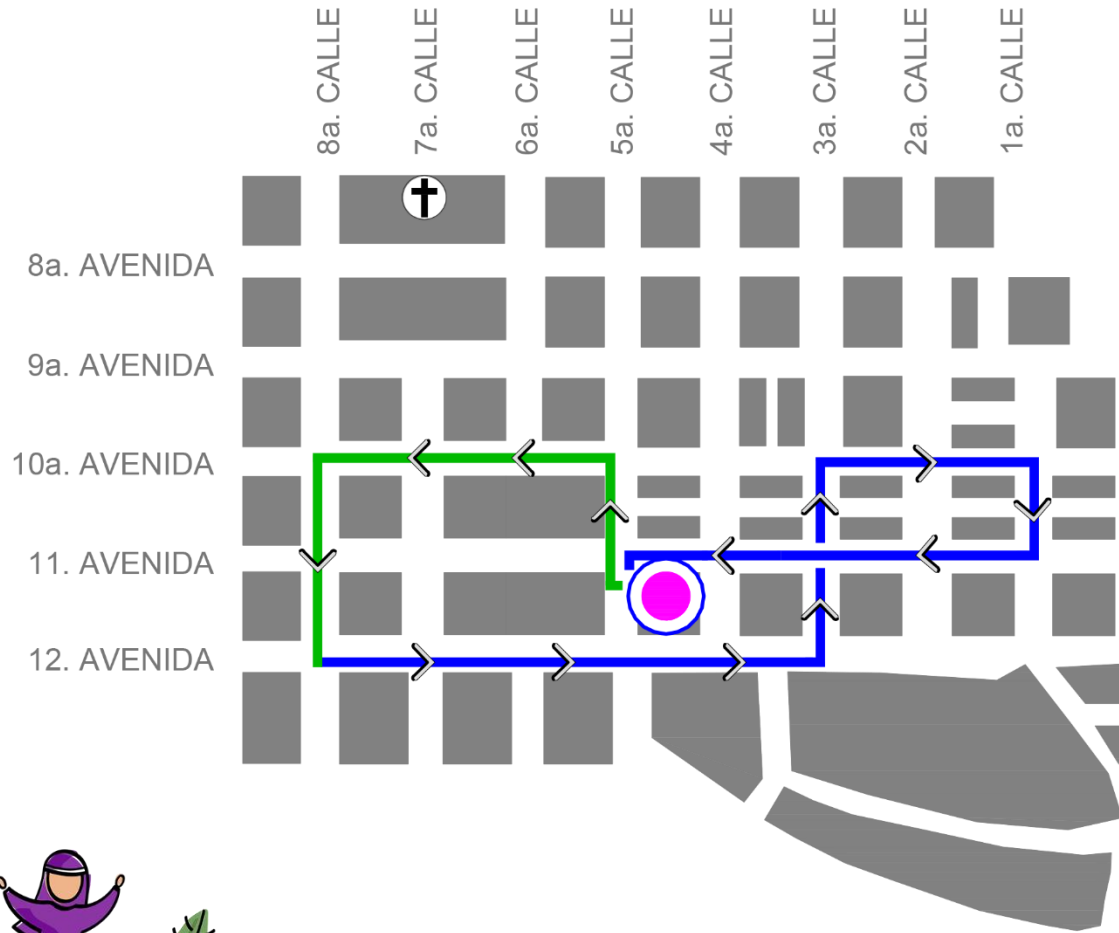

DCH
DIRECCIÓN DEL
CENTRO HISTÓRICO

La
ciudad
es tu
Casa

Marzo

Martes Santo

Parroquia
La Merced

DCH
DIRECCIÓN DEL
CENTRO HISTÓRICO

- IDA
- RETORNO
- PARROQUIA LA MERCED
- CATEDRAL METROPOLITANA

**SEMANA
SANTA 2024**