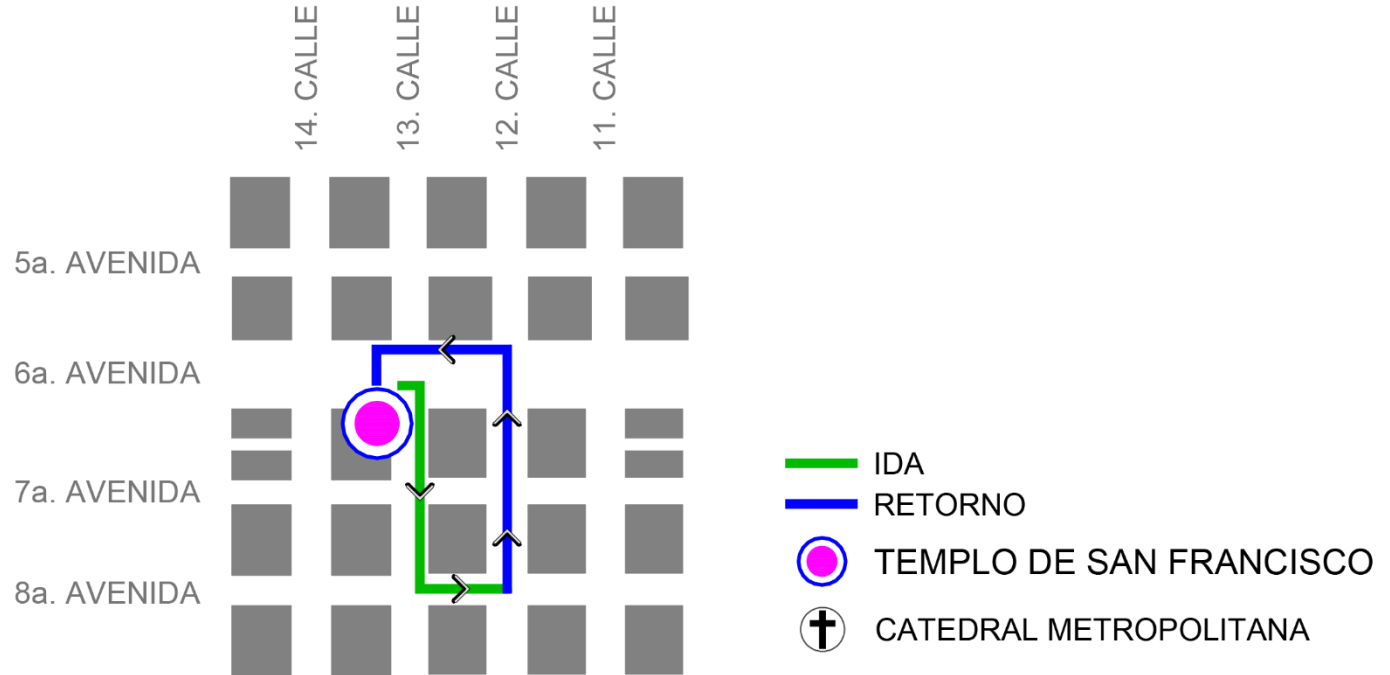

DCH
DIRECCIÓN DEL
CENTRO HISTÓRICO

La
ciudad
es tu
Casa

Marzo

Tercer Sábado de Cuaresma

2

Templo Histórico
de San Francisco

DCH
DIRECCIÓN DEL
CENTRO HISTÓRICO

**SEMANA
SANTA 2024**

Procesión Infantil Tercer Sábado de Cuaresma

Sábado 2 de marzo

Salida 16:00 horas

Entrada 18:00 horas

Santuario
Sagrado Corazón
de Jesús, Don Bosco

DCH
DIRECCIÓN DEL
CENTRO HISTÓRICO

**SEMANA
SANTA 2024**

- IDA
- RETORNO
- SANTUARIO SAGRADO CORAZÓN DE JESÚS, DON BOSCO