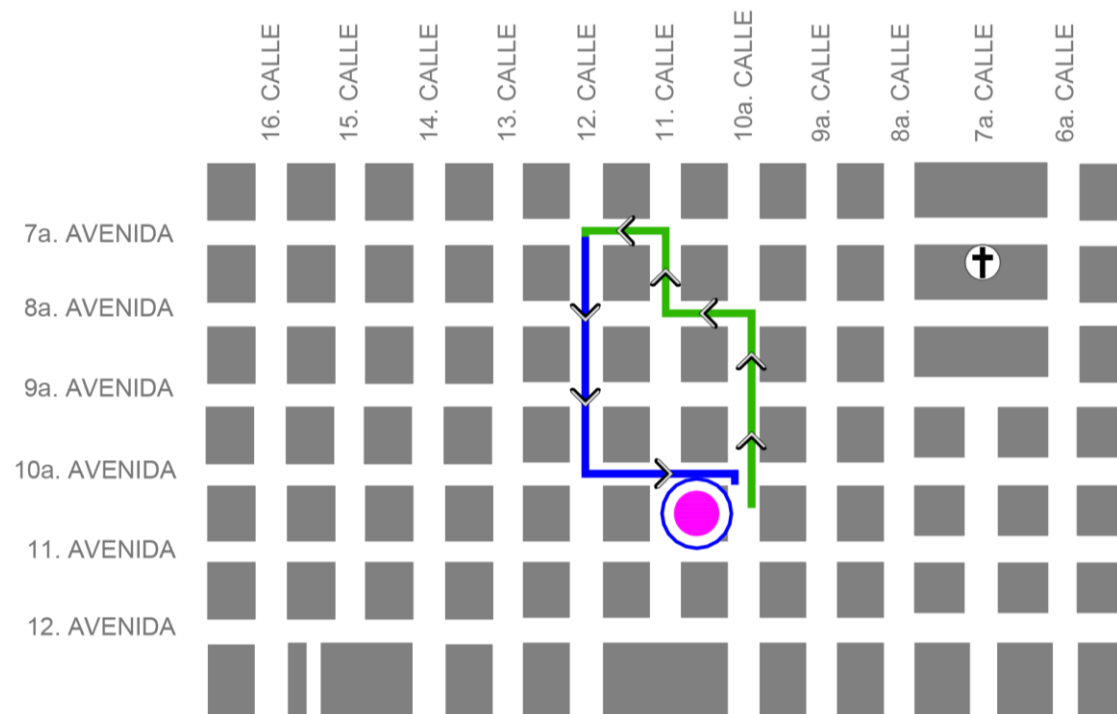

Rectoría
San Miguel Capuchinas

DCH
DIRECCIÓN DEL
CENTRO HISTÓRICO

- IDA
- RETORNO
- RECTORÍA SAN MIGUEL CAPUCHINAS
- CATEDRAL METROPOLITANA