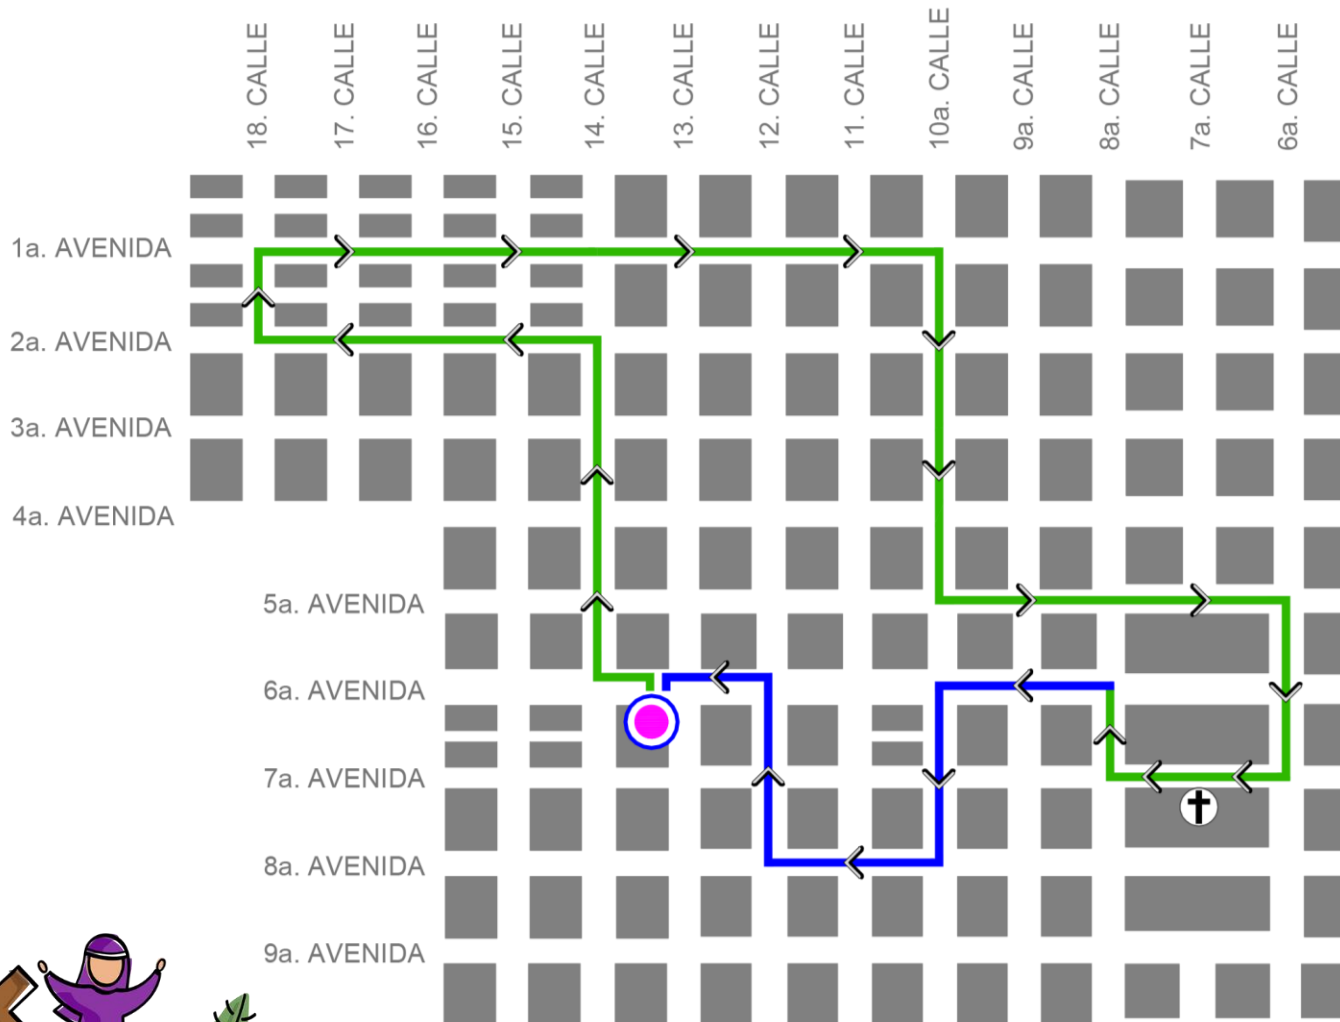

- IDA
- RETORNO
- TEMPLO DE SAN FRANCISCO
- CATEDRAL METROPOLITANA

Dirección de Información Geográfica Municipal