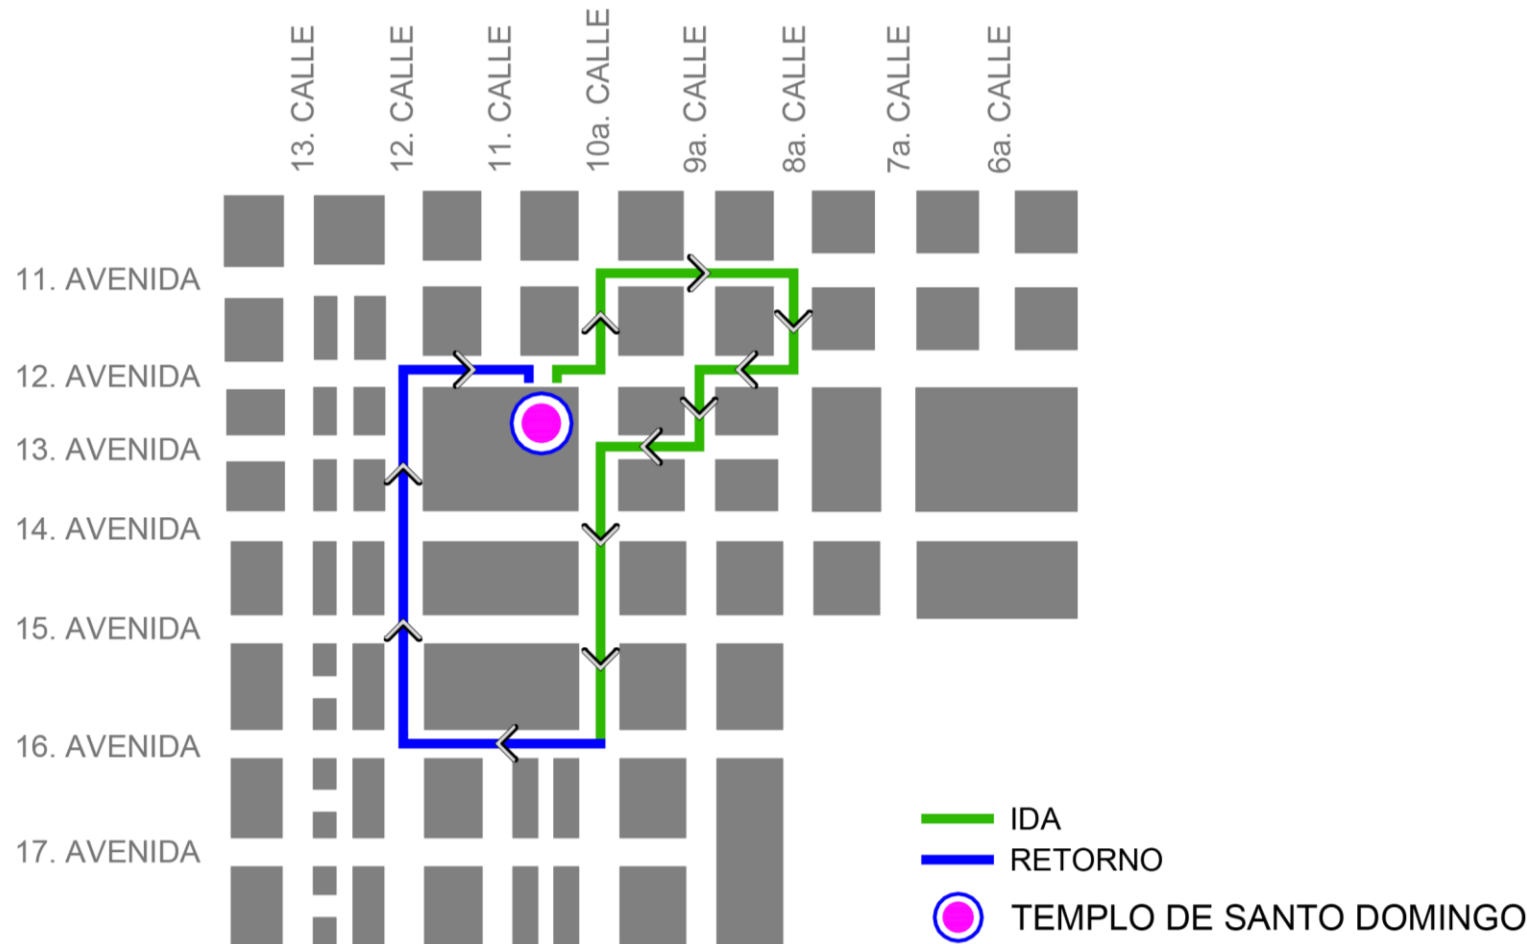

DCH
DIRECCIÓN DEL
CENTRO HISTÓRICO

**SEMANA
SANTA 2024**

Procesión de Pésame de Nuestra Señora de la Soledad

Sábado 30 de marzo

Salida 14:00 horas

Entrada 17:30 horas

Templo Histórico
de San Francisco

DCH
DIRECCIÓN DEL
CENTRO HISTÓRICO