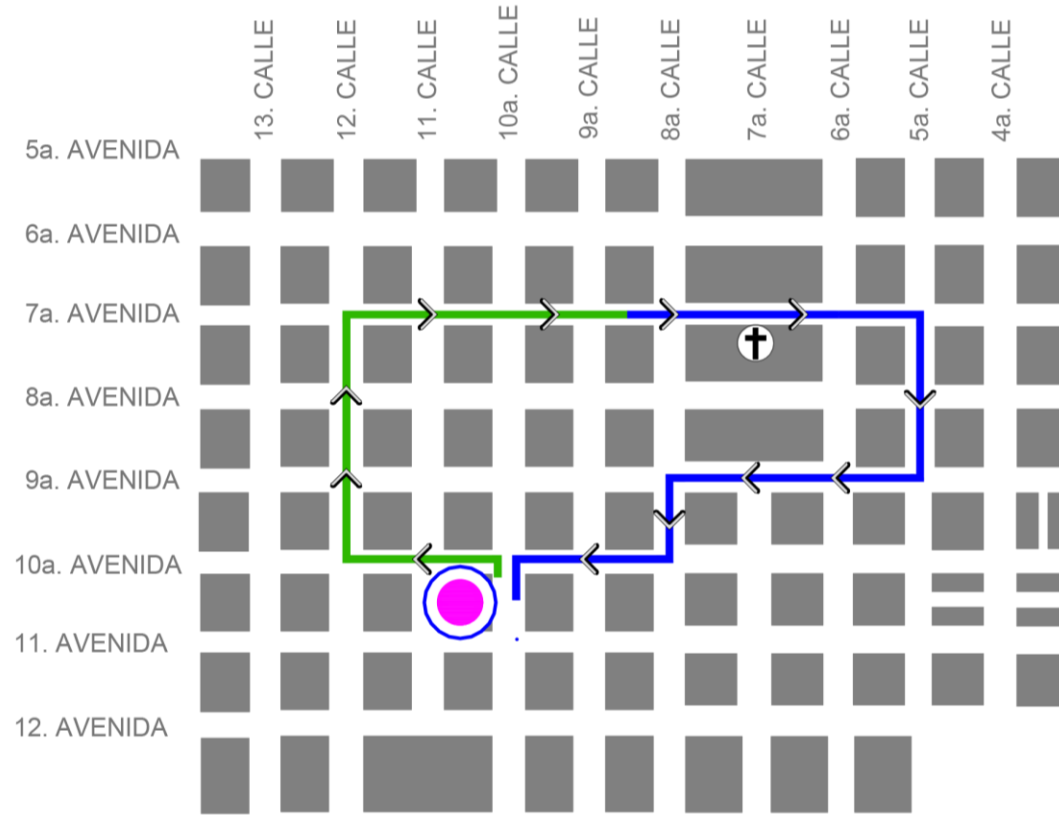

SEMANA SANTA 2024

Vía Crucis Procesional Jesús Nazareno de la Guardia de Honor

Domingo 10 de marzo

Salida 8:00 horas

Entrada 21:00 horas

Rectoría
San Miguel Capuchinas

DCH
DIRECCIÓN DEL
CENTRO HISTÓRICO

- IDA
- RETORNO
- RECTORÍA SAN MIGUEL CAPUCHINAS
- CATEDRAL METROPOLITANA