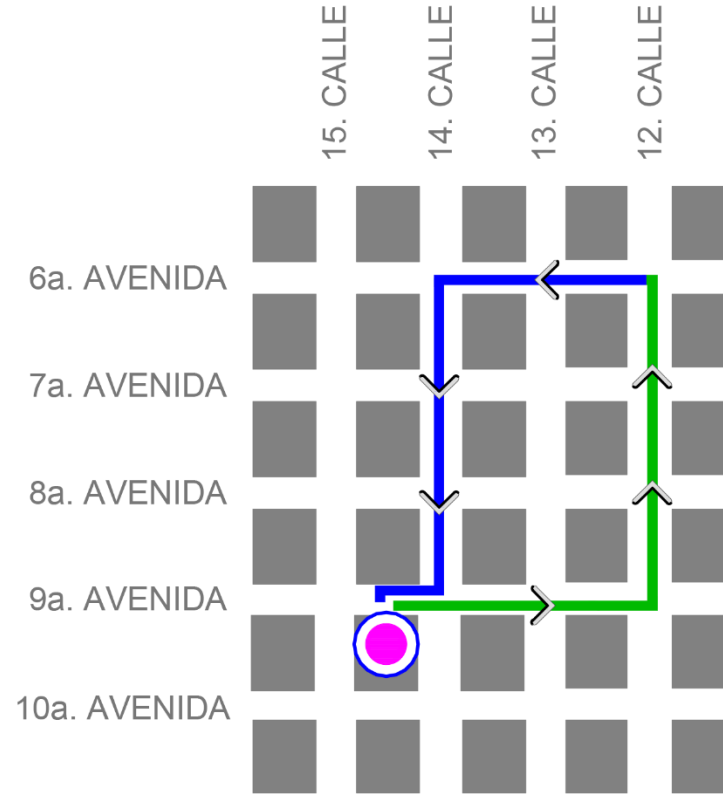

Salida 14:00 horas

Entrada 22:30 horas

DCH
DIRECCIÓN DEL
CENTRO HISTÓRICO

La
ciudad
es tu
Casa

Febrero

Segundo Sábado de Cuaresma

24

Beaterio de Belén

DCH
DIRECCIÓN DEL
CENTRO HISTÓRICO

- IDA
- RETORNO
- BEATERIO DE BELÉN
- ⊕ CATEDRAL METROPOLITANA

**SEMANA
SANTA 2024**

Solemne Procesión Infantil

Sábado 24 de febrero

Salida 15:00 horas

Entrada 17:00 horas