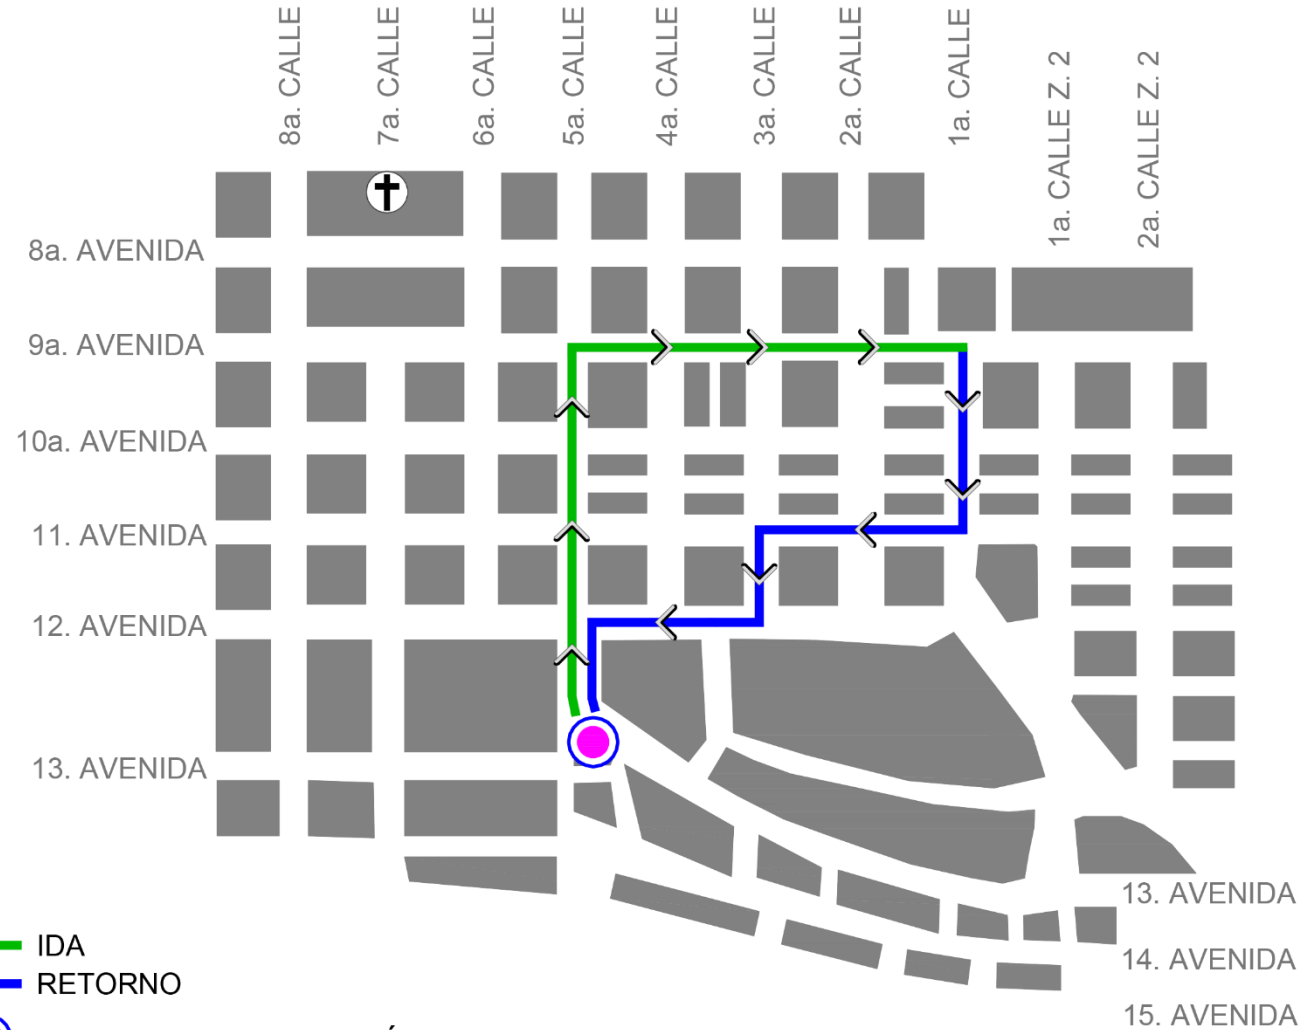

- IDA
- RETORNO
- TEMPLO DE SAN JOSÉ
- ⊕ CATEDRAL METROPOLITANA