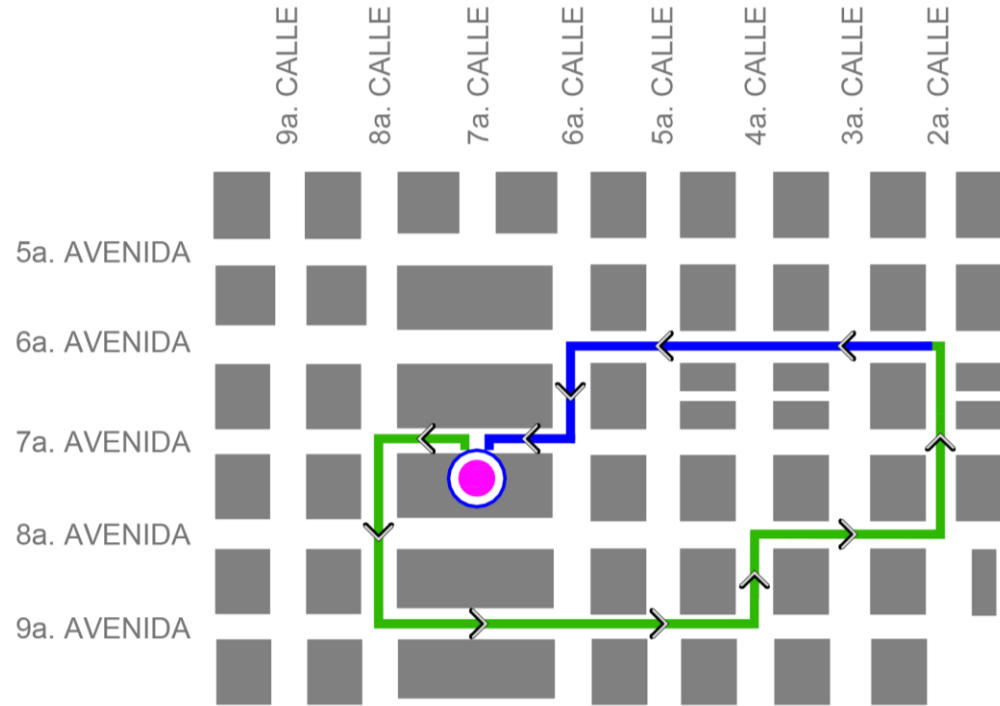

3

Santa Iglesia
Catedral
Metropolitana

DCH
DIRECCIÓN DEL
CENTRO HISTÓRICO

**SEMANA
SANTA 2024**

Procesión Infantil de Jesús Nazareno y Virgen de Dolores

Domingo 3 de marzo

Salida 9:00 horas

Entrada 11:00 horas