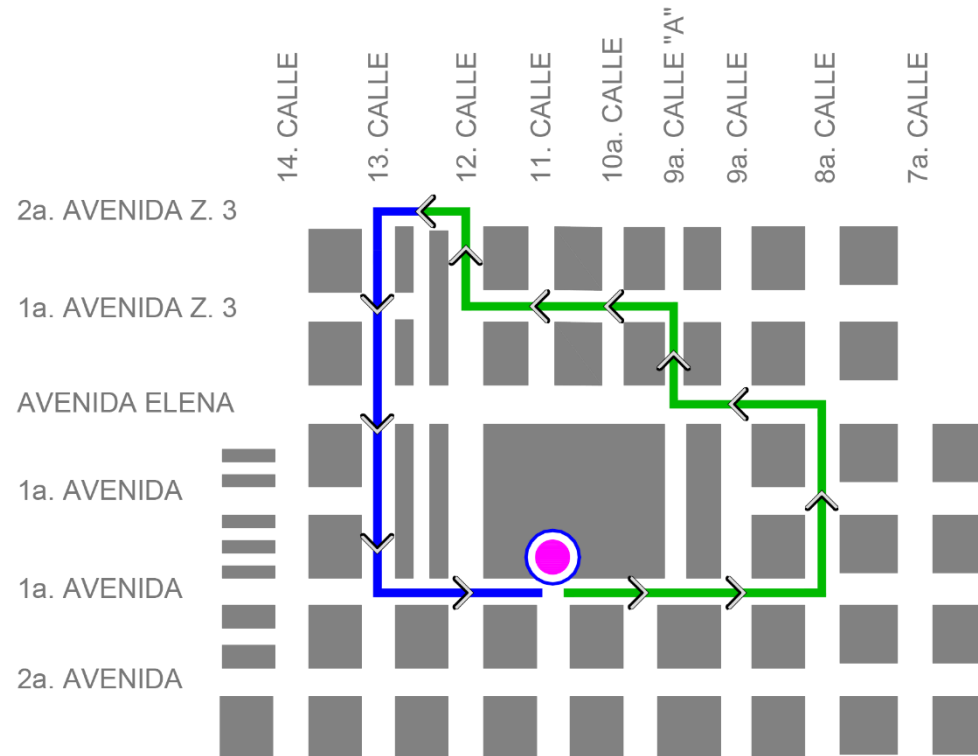

Domingo 31 de marzo

Salida 8:00 horas

Entrada 11:00 horas

Parroquia
Señor de las
Misericordias

DCH
DIRECCIÓN DEL
CENTRO HISTÓRICO

- IDA
- RETORNO
- PARROQUIA SEÑOR DE LAS MISERICORDIAS

**SEMANA
SANTA 2024**